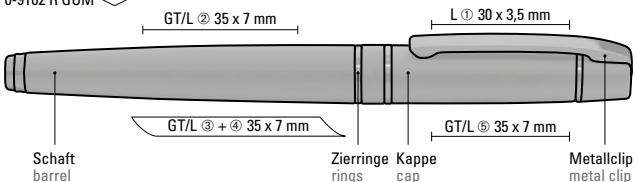

0-9102 R GUM ◊