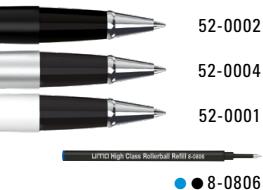

The models in beige and brown are suitable for laser engraving in black.

0-9360 M ◊

0-9362 MR ◊

TITAN ONE 0-9360
TITAN ONE R 0-9362 R

0-9360 (● 8-0888)

0-9362 R (● 8-0806)

TITAN ONE (R)

0-9360: Metall-Drehkugelschreiber mit matt lackiertem Gehäuse, Softdrehmechanik und gefedertem, gebürstetem Clip.