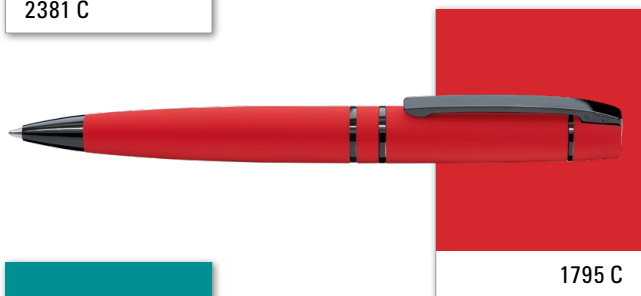

VIP GUM –
umaPMS-SERVICE
Customer CI Samples

Dank der Softtouch-Lackierung sorgt unser VIP GUM für Werbebotschaften, die nicht nur sichtbar, sondern auch spürbar bleiben. Ab 500 Stück kann der VIP GUM dank unseres umaPMS-Service in einer individuellen CI-Farbe eingefärbt werden.

Verleih Deinem Werbeartikel das gewisse Extra und bring Farbe ins Spiel – mit unserem individuellen PMS-Service für ein perfektes Markenerlebnis.

Thanks to the soft-touch coating, our VIP GUM ensures that your advertising message is not only visible, but also tangible. From 500 pieces, the VIP GUM can be coloured in an individual CI colour.

Give your promotional material that special touch and add a splash of colour – with our PMS service for a perfect experience.