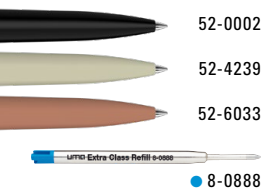

TITAN ONE M 0-9360 M
TITAN OE MR 0-9362 MR

0-9360 M (● 8-0888)