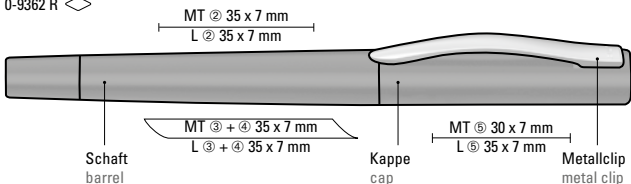

TITAN ONE (R)

0-9360: Metall-Drehkugelschreiber mit matt lackiertem Gehäuse, Softdrehmechanik und gefedertem, gebürstetem Clip.

0-9362 R: Metall-Rollerball mit matt lackiertem Gehäuse, gefedertem, gebürstetem Clip.

Preis/Stück 0-9360	6,67 €
Menge	100 Stück
Werbeschlüssel	Schaft MT/L, Oberteil MT/L
Preis/Stück 0-9362 R	8,10 €
Menge	100 Stück
Werbeschlüssel	Schaft MT/L, Kappe MT/L

0-9360: Metal twist ballpoint pen with matt lacquered housing, soft twist mechanism and spring-mounted metal clip brush-finished.

0-9362 R: Metal rollerball with matt lacquered housing, spring-mounted metal clip brush-finished.

Price/piece 0-9360	6.67 €
Quantity	100 pieces
Advertising code	barrel MT/L, upper part MT/L
Price/piece 0-9362 R	8.10 €
Quantity	100 pieces
Advertising code	barrel MT/L, cap MT/L

Die Modelle in schwarz eignen sich für eine Hochglanzlasergravur in silber.

The models are suitable for high gloss laser engraving in silver.

0-9360 ◊

0-9362 R ◊