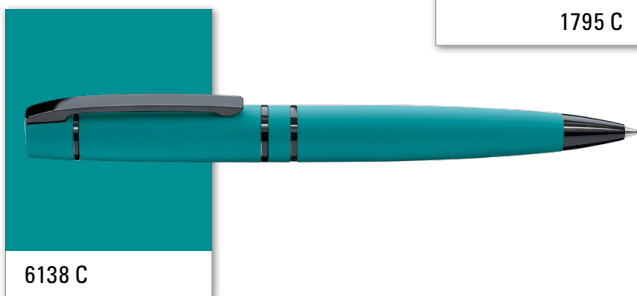

VIP GUM –
umaPMS-SERVICE
Customer CI Samples

Dank der Softtouch-Lackierung sorgt unser VIP GUM für Werbebotschaften, die nicht nur sichtbar, sondern auch spürbar bleiben. Ab 500 Stück kann der VIP GUM dank unseres umaPMS-Service in einer individuellen CI-Farbe eingefärbt werden.

Verleih Deinem Werbeartikel das gewisse Extra und bring Farbe ins Spiel – mit unserem individuellen PMS-Service für ein perfektes Markenerlebnis.

Thanks to the soft-touch coating, our VIP GUM ensures that your advertising message is not only visible, but also tangible. From 500 pieces, the VIP GUM can be coloured in an individual CI colour.

Give your promotional material that special touch and add a splash of colour – with our PMS service for a perfect experience.