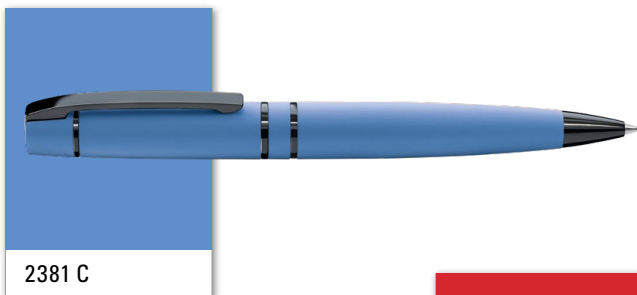

VIP GUM –
umaPMS-SERVICE
Customer CI Samples

Dank der Softtouch-Lackierung sorgt unser VIP GUM für Werbebotschaften, die nicht nur sichtbar, sondern auch spürbar bleiben. Ab 500 Stück kann der VIP GUM dank unseres umaPMS-Service in einer individuellen CI-Farbe eingefärbt werden.

Verleih Deinem Werbeartikel das gewisse Extra und bring Farbe ins Spiel – mit unserem individuellen PMS-Service für ein perfektes Markenerlebnis.

Thanks to the soft-touch coating, our VIP GUM ensures that your advertising message is not only visible, but also tangible. From 500 pieces, the VIP GUM can be coloured in an individual CI colour.

Give your promotional material that special touch and add a splash of colour – with our PMS service for a perfect experience.