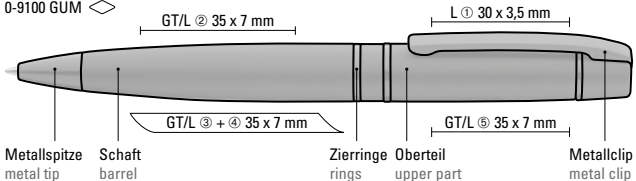

Die Modelle in schwarz eignen sich für eine Hochglanzlasergravur in silber.

The models in black are suitable for high gloss laser engraving in silver.

Die Modelle in beige, braun und Sonderfarben eignen sich für eine Lasergravur in schwarz.

The models in beige, brown and special colours are suitable for laser engraving in black.

0-9100 GUM ◊