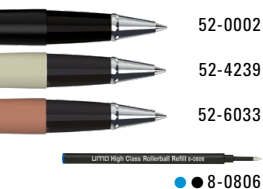

0-9362 MR (● ● 8-0806)