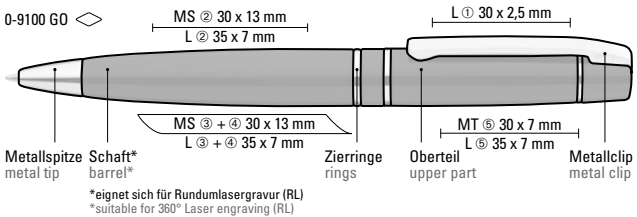

0-9100 GO: Metall-Drehkugelschreiber mit Softdrehmechanik und gefedertem Clip. Beschlagteile vergoldet.

Preis/Stück 0-9100 GO	7,84 €
Menge	100 Stück
Werbeschlüssel	Schaft MS/L/RL, Clip L, Oberteil MT/L

0-9100 GO: Metal twist ballpoint pen with soft twist mechanism and spring-mounted clip. Fittings gold plated.

Price/piece 0-9100 GO	7.84 €
Quantity	100 pieces
Advertising code	barrel MS/L/RL, clip L, upper part MT/L

Das Modell eignet sich für eine Lasergravur in gold.
The model is suitable for laser engraving in gold.