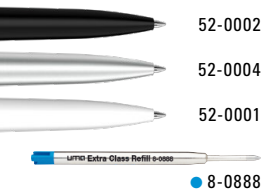

The models in beige and brown are suitable for laser engraving in black.

0-9360 M ◊

0-9362 MR ◊

TITAN ONE 0-9360
TITAN ONE R 0-9362 R

0-9360 (● 8-0888)

0-9362 R (● 8-0806)

TITAN ONE (R)

0-9360: Metall-Drehkugelschreiber mit matt lackiertem Gehäuse, Softdrehmechanik und gefedertem, gebürstetem Clip.