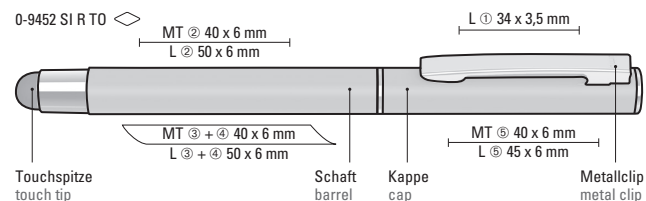

0-9450 SI TO: Metall-Drehkugelschreiber mit mattem Gehäuse. Metallclip und Metallspitze silber glänzend. Gummiertes Schaftende für die Touchscreensteuerung.

Preis/Stück 2,28 €
Menge 300 Stück
Werbeschlüssel Schaft MS/L, Clip L, Oberteil MT/L

0-9452 SI R TO: Metall-Rollerball mit mattem Gehäuse. Metallclip und Zierring silber glänzend, Griffzone schwarz. Gummiertes Schaftende für die Touchscreensteuerung.

Preis/Stück 2,85 €
Menge 300 Stück
Werbeschlüssel Schaft MS/L, Clip L, Kappe MT/L

0-9450 SI TO: Metal twist ballpoint pen with matt housing. Metal clip and metal tip and push-button chrome plated. Black rubber ball with integrated touch screen control.

Price/piece 2.28 €
Quantity 300 pieces
Advertising code barrel MS/L, clip L, upper part MT/L

0-9452 SI R TO: Metal rollerball with matt housing. Metal clip and ring chrome plated, grip zone black. Black rubber ball with integrated touch screen control.

Price/piece 2.85 €
Quantity 300 pieces
Advertising code barrel MS/L, clip L, cap MT/L