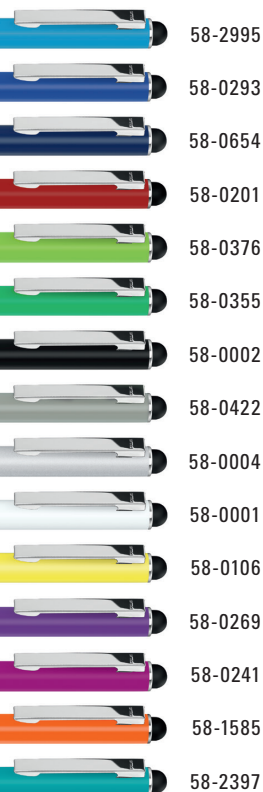

0-9588 M TO (● 8-0895)

21-0002

● 8-0895

0-9588 TO: Metall-Drehkugelschreiber mit farbig mattem oder weiß glänzendem Gehäuse und silber glänzenden Beschlagteilen. Gummiertes Schaftende für die Touchscreensteuerung.

0-9588 M TO: Metall-Drehkugelschreiber mit schwarz mattem Gehäuse und schwarz glänzenden Beschlagteilen. Gummiertes Schaftende für die Touchscreensteuerung.

Preis/Stück 0-9588 TO	0,96 €
Preis/Stück 0-9588 M TO	0,96 €
Menge	300 Stück
Werbeschlüssel	Schaft MS/L, Clip L, Oberteil MT/L

Price/piece 0-9588 TO	0.96 €
Price/piece 0-9588 M TO	0.96 €
Quantity	300 pieces
Adverting code	barrel MS/L, clip L, upper part MT/L

Die Modelle eignen sich für eine Lasergravur in weiß.

The models are suitable for laser engraving in white.

0-9588 TO, 0-9588 M TO* ◇

0-9450 SI TO (● 8-0855)

0-9450 SI R TO (● 8-0806)

● 8-0855

● 8-0806

0-9450 SI TO: Metall-Drehkugelschreiber mit mattem Gehäuse. Metallclip und Metallspitze silber glänzend. Gummiertes Schaftende für die Touchscreensteuerung.