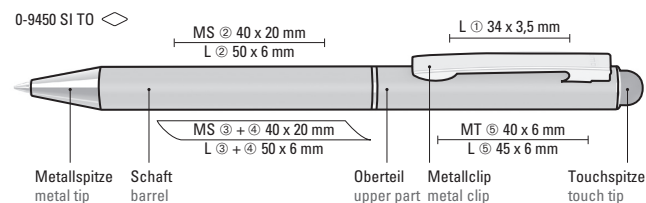

0-9450 SI TO: Metall-Drehkugelschreiber mit mattem Gehäuse. Metallclip und Metallspitze silber glänzend. Gummiertes Schaftende für die Touchscreensteuerung.

Preis/Stück 2,28 €
Menge 300 Stück
Werbeschlüssel Schaft MS/L, Clip L, Oberteil MT/L

0-9452 SI R TO: Metall-Rollerball mit mattem Gehäuse. Metallclip und Zierring silber glänzend, Griffzone schwarz. Gummiertes Schaftende für die Touchscreensteuerung.

Preis/Stück 2,85 €
Menge 300 Stück
Werbeschlüssel Schaft MS/L, Clip L, Kappe MT/L

0-9450 SI TO: Metal twist ballpoint pen with matt housing. Metal clip and metal tip and push-button chrome plated. Black rubber ball with integrated touch screen control.

Price/piece 2.28 €
Quantity 300 pieces
Advertising code barrel MS/L, clip L, upper part MT/L

0-9452 SI R TO: Metal rollerball with matt housing. Metal clip and ring chrome plated, grip zone black. Black rubber ball with integrated touch screen control.

Price/piece 2.85 €
Quantity 300 pieces
Advertising code barrel MS/L, clip L, cap MT/L