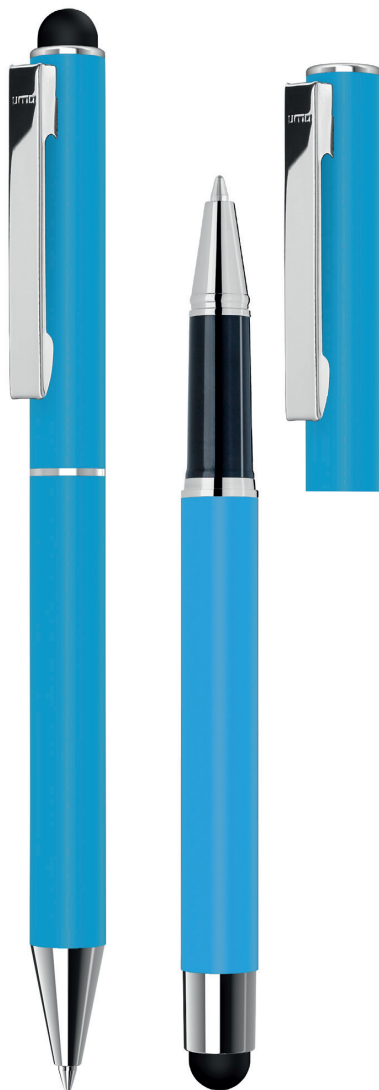

0-9588 M TO (● 8-0895)

21-0002

● 8-0895

0-9588 TO: Metall-Drehkugelschreiber mit farbig mattem oder weiß glänzendem Gehäuse und silber glänzenden Beschlagteilen. Gummiertes Schaftende für die Touchscreensteuerung.

0-9588 M TO: Metall-Drehkugelschreiber mit schwarz mattem Gehäuse und schwarz glänzenden Beschlagteilen. Gummiertes Schaftende für die Touchscreensteuerung.

Preis/Stück 0-9588 TO	0,96 €
Preis/Stück 0-9588 M TO	0,96 €
Menge	300 Stück
Werbeschlüssel	Schaft MS/L, Clip L, Oberteil MT/L

0-9588 TO, 0-9588 M TO* ◇

0-9450 SI TO (● 8-0855)

0-9450 SI R TO (● 8-0806)

● 8-0855

● 8-0806

0-9450 SI TO: Metall-Drehkugelschreiber mit mattem Gehäuse. Metallclip und Metallspitze silber glänzend. Gummiertes Schaftende für die Touchscreensteuerung.

Preis/Stück 2,28 €
Menge 300 Stück
Werbeschlüssel Schaft MS/L, Clip L, Oberteil MT/L

0-9452 SI R TO: Metall-Rollerball mit mattem Gehäuse. Metallclip und Zierring silber glänzend, Griffzone schwarz. Gummiertes Schaftende für die Touchscreensteuerung.