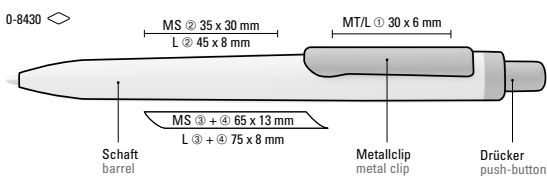

0-8430: Metall-Druckkugelschreiber mit matt lackiertem
Aluminiumschaft, Metallclip und Drücker in schwarz matt.

Preis/Stück
Menge
Werbeschlüssel

1,28 €
300 Stück
Schaft MS/L, Clip MT/L

0-8430: Metal retractable ballpoint pen with matt lacquered
aluminium housing, metal clip and push-button matt black.

Price/piece
Quantity
Advertising code

1.28 €
300 pieces
barrel MS/L, clip MT/L