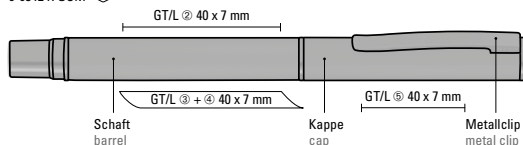

Schaft barrel
Kappe cap
Metallclip metal clip

0-9340 GUM: Metall-Drehkugelschreiber mit Softtouch-Gehäuse, Softdrehmechanik und gefedertem Metallclip. Beschlagteile schwarz glänzend lackiert.

0-9342 R GUM: Metall-Rollerball mit Softtouch-Gehäuse und gefedertem Metallclip. Beschlagteile schwarz glänzend lackiert.

Preis/Stück 0-9340 GUM	7,08 €
Menge	100 Stück
Werbeschlüssel	Schaft GT/L, Oberteil GT/L

Preis/Stück 0-9342 R GUM	8,51 €
Menge	100 Stück
Werbeschlüssel	Schaft GT/L, Kappe GT/L

0-9340 GUM: Metal twist ballpoint pen with softtouch housing, soft twist mechanism and a spring-mounted metal clip. Fittings glossy black.

0-9342 R GUM: Metal rollerball with softtouch housing and spring-mounted metal clip. Fittings glossy black.

Price/piece 0-9340 GUM	7.08 €
Quantity	100 pieces
Advertising code	barrel GT/L, upper part GT/L

Price/piece 0-9342 R GUM	8.51 €
Quantity	100 pieces
Advertising code	barrel GT/L, cap GT/L