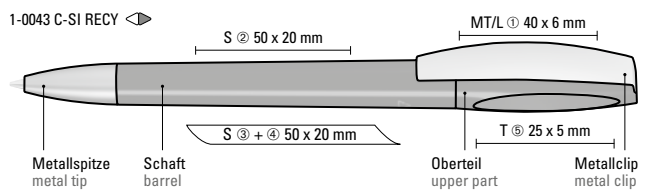

Scannen und mehr
über rPCP erfahren.
Scan and learn more
about rPCP.