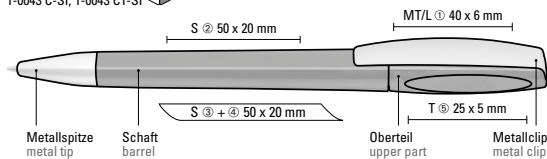

New! 01-0002

New! 01-0873

01-0004

New! 01-0875

umaBlackForest
Pens

1-0043 C-SI, 1-0043 CT-SI ◀

Mehr dazu auf Seite 30
More on page 30

Mix n' Match: Alle Teile können farblich frei kombiniert werden.