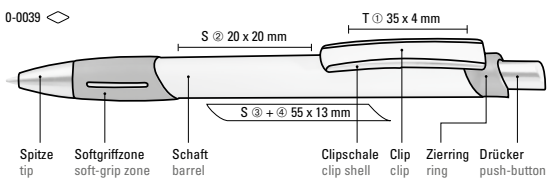

Price/piece
Quantity
Advertising code

0.99 €
1,000 pieces
barrel T

Farb-Code/Minen
Colour code/Refills

STRIPE
0-0039

0-0039 (● 8-0875)

0-0039: Druckkugelschreiber mit gedecktem Gehäuse, transparent gefrosteter Gummigriffzone, Zierring und Clipschale.