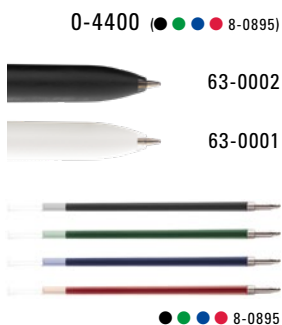

1-0051 TF: Retractable ballpoint pen with transparent frosted housing and clip button.

Price/piece 1-0051	0.63 €
Price/piece 1-0051 TF	0.63 €
Quantity	1,000 pieces
Advertising code	barrel S, clip T/HD/RD

Lick your colour

4TUNE PEN

Farb-Code/Minen
Colour code/Refills

4TunePen
0-4400 *New!*

Vier Farben, ein Klick – effizient und vielseitig im Einsatz

Dieser Vierfarb-Kugelschreiber ist der ideale Begleiter für alle, die Wert auf Übersicht und Funktionalität legen.