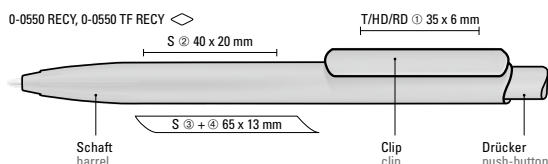

Shell contains 100% Recycled post-consumer acrylonitrile Butadiene Styrene.
EGL-317248

0-0550 RECY: Druckkugelscheiber mit gedeckt mattem Gehäuse, Clip und Drücker aus recyceltem ABS-Kunststoff. Eingelassene Griffzone.

0-0550 TF RECY: Druckkugelscheiber mit transparent gefrostem Gehäuse, Clip und Drücker aus recyceltem ABS-Kunststoff. Eingelassene Griffzone.

Preis/Stück 0-0550 RECY 0,55 €
Preis/Stück 0-0550 TF RECY 0,55 €
Menge 1.000 Stück
Werbeschlüssel Schaft S, Clip T/HD/RD

0-0550 RECY: Retractable ballpoint pen with opaque matt housing, clip and push-button made from recycled ABS plastic. Integrated grip zone.

0-0550 TF RECY: Retractable ballpoint pen with transparent frosted housing, clip and push-button made from recycled ABS plastic. Integrated grip zone.

Price/piece 0-0550 RECY 0.55 €
Price/piece 0-0540 TF RECY 0.55 €
Quantity 1,000 pieces
Advertising code barrel S, clip T/HD/RD