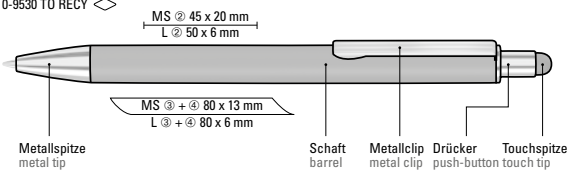

Das Modell ist mit dem Recyclingzeichen gekennzeichnet. Dank der ClimatePartner-zertifizierten Produktion leistet der uma GROOVE TOUCH RECY einen zusätzlichen nachhaltigen Beitrag zur Schonung der Umwelt.

The model is labelled with the recycling mark. Thanks to the ClimatePartner-certified production, the uma GROOVE TOUCH RECY makes an additional sustainable contribution to the protection of the environment.

0-9530 TO RECY ◊

ClimatePartner
zertifiziertes Produkt
climate-id.com/DIPVA4