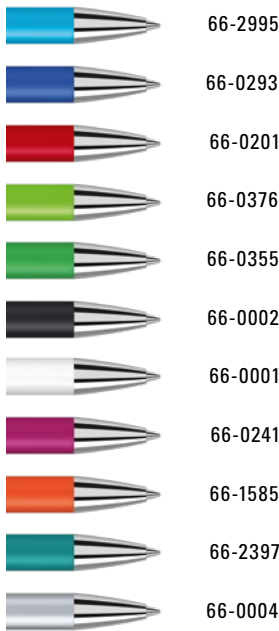

Farb-Code/Minen
Colour code/Refills

GROOVE RECY
0-9530 RECY

GROOVE M RECY
0-9530 M RECY

0-9530 RECY (● 8-0855)

0-9530 M RECY (● 8-0855)