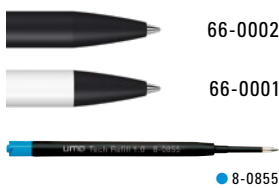

Die Modelle eignen sich für eine Lasergravur in weiß.

The models are suitable for laser engraving in white.

Die Modelle sind mit dem Recyclingzeichen gekennzeichnet. Dank der ClimatePartner-zertifizierten Produktion leistet der uma GROOVE RECY einen zusätzlichen nachhaltigen Beitrag zur Schonung der Umwelt.

The models are labelled with the recycling mark. Thanks to the ClimatePartner-certified production, the uma GROOVE RECY makes an additional sustainable contribution to the protection of the environment.

0-9530 RECY, 0-9530 M RECY ◊