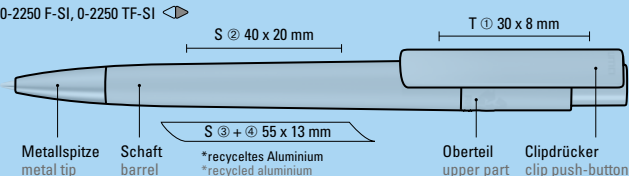

RECYCLED PET PEN PRO SI Recycled² – the most sustainable combination in a writing instrument!

Recycled PET beverage bottles meet recycled aluminium beverage cans. The uma rPET PRO series is one of the most sustainable writing instrument developments in the promotional industry. A ClimatePartner-certified, European production builds up the basics for long-lasting and sustainable writing.

The new upcycling idea adds elegant metal applications to the previously pure recycled PET writing instrument series. A recycled aluminium 150ml beverage can is recycled into 10 valuable metal tips that meet a PET housing of a recycled 0.5 l PET bottle. So with the uma RECYCLED PET PEN PRO SI you write the most sustainable combination for the environment – just: uma Recycled².

0-2250 F-SI, 0-2250 TF-SI