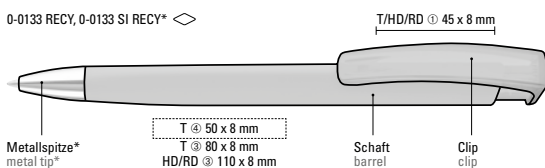

Die Modelle sind mit dem Recyclingzeichen gekennzeichnet. Dank
der europäischen und ClimatePartner-zertifizierten Produktion
leistet der uma TRINITY RECY einen zusätzlichen nachhaltigen
Beitrag zur Schonung der Umwelt.

The models are labelled with the recycling mark. Thanks to the
European and ClimatePartner-certified production, the uma
TRINITY RECY makes an additional sustainable contribution to
the protection of the environment.

0-0133 RECY, 0-0133 SI RECY* ◇

0-0133 RECY: Druckkugelschreiber mit gedeckt mattem
Dreieckgehäuse und glänzendem Clip aus recyceltem ABS-
Kunststoff.

0-0133 SI RECY: Druckkugelschreiber mit gedeckt mattem
Dreieckgehäuse und glänzendem Clip aus recyceltem ABS-
Kunststoff, schwere Metallspitze glanzverchromt.

Preis/Stück 0-0133 RECY	0,58 €
Preis/Stück 0-0133 SI RECY	0,72 €
Menge	1.000 Stück
Werbeschlüssel	Schaft T/HD/RD, Clip T/HD/RD