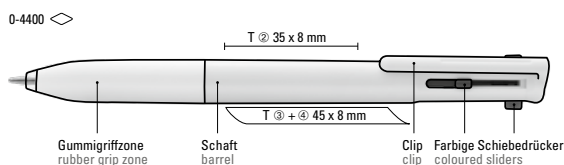

0-4400: Vierfarb-Kugelschreiber mit den Schreibfarben schwarz, rot, blau und grün mit Gummigriffzone. Gehäuse unifarben gedeckt mit farbigen Schiebdrückern in der entsprechenden Schreibfarbe.

Preis/Stück
Menge
Werbeschlüssel

0,99 €
1.000 Stück
Schaft T

0-4400: Four-colour ballpoint pen with black, red, blue and green inks, featuring a rubber grip zone. Solid-coloured barrel with coloured sliders matching each ink colour.

Price/piece
Quantity
Advertising code

0.99 €
1,000 pieces
barrel T