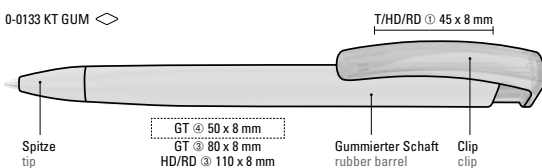

0-0133 KT GUM ◊