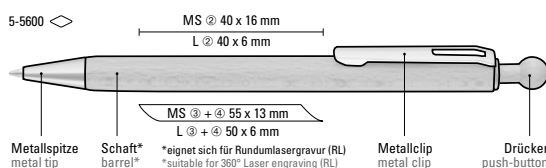

ClimatePartner
zertifiziertes Produkt
climate-id.com/DIPVA4

5-5600: Holz-Druckkugelschreiber mit Holz-Kugeldrucker, Metallclip und Metallspitze silber glänzend. Schaft und Drücker aus schutzlackiertem PEFC-zertifiziertem Buchenholz.

5-5600: Wooden retractable ballpoint pen with wooden ball-button, metal clip and metal tip silver glossy. Barrel and push-button made from PEFC-certified beechwood with protective varnish coating.

Preis/Stück
Menge
Werbeschlüssel

2,14 €
300 Stück
Schaft MS/L/RL

Price/piece
Quantity
Advertising code

2.14 €
300 pieces
barrel MS/L/RL