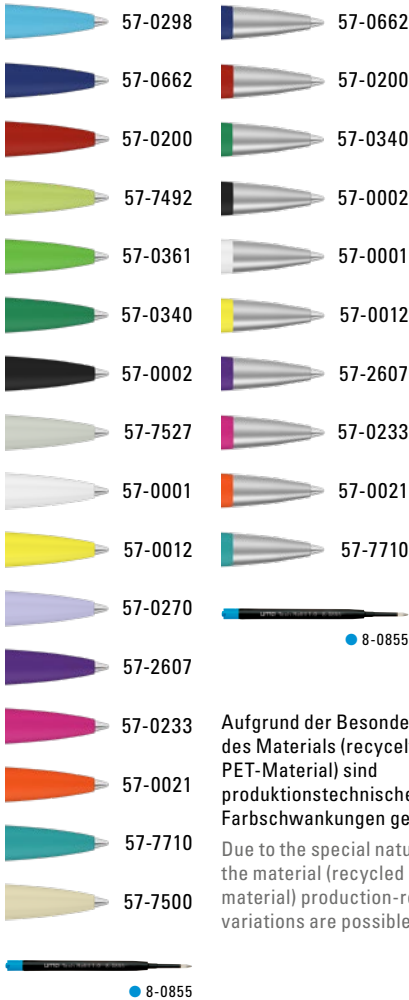

CORE

Farb-Code/Minen
Colour code/Refills

RECYCLED PET PEN CORE F
0-2350 F *New!*

RECYCLED PET PEN CORE F SI
0-2350 F-SI *New!*

0-2350 F
● 8-0855

0-2350 F-SI
● 8-0855

Aufgrund der Besonderheiten des Materials (recyceltes PET-Material) sind produktionstechnische Farbschwankungen gegeben.