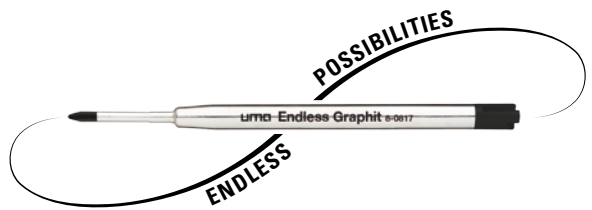

EINE MINE. UNENDLICH VIELE MÖGLICHKEITEN.
ONE REFILL. ENDLESS POSSIBILITIES.

Präzise, radierbar und ohne Nachspitzen dank moderner Metalllegierung.

Passend für alle uma Schreibgeräte ausgestattet mit uma Tech Mine.