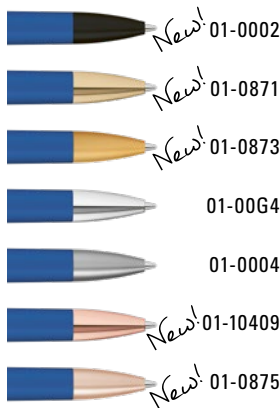

Clip- und Spitzenfarben
Clip and tip colours

Aufgrund der Besonderheit des Materials (Post-Consumer Recycled Plastic) sind produktionstechnische Farbschwankungen gegeben.

Due to the special nature of the material (post-consumer recycled plastic) production-related variations are possible.

Das Modell ist mit dem Recyclingzeichen gekennzeichnet. Dank der ClimatePartner-zertifizierten Produktion leistet der uma CHILL C SI RECY einen zusätzlichen nachhaltigen Beitrag zur Schonung der Umwelt. BlackForestPen – Designed in Deutschland, gefertigt in der Schweiz, zusammengesetzt und veredelt im Schwarzwald.

The model is labelled with the recycling mark. Thanks to the ClimatePartner-certified production, the uma CHILL C SI RECY makes an additional sustainable contribution to the protection of the environment. BlackForestPen – Designed in Germany, manufactured in Switzerland, assembled and refined in the Black Forest.

Mix n' Match: Alle Teile können farblich frei kombiniert werden.

1-0043 C-SI RECY: Drehkugelschreiber mit gedeckt mattem Gehäuse aus 100% recyceltem Post-Consumer-Kunststoff. Metallclip und schwere Metallspitze.

Preis/Stück 1,13 €
Menge 1.000 Stück
Werbeschlüssel Schaft S O, Clip MT/L, Oberteil T