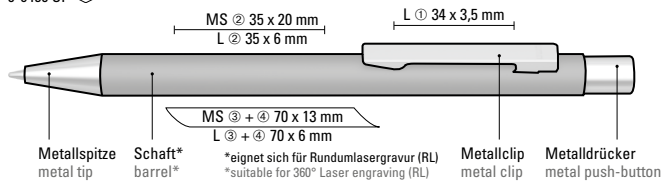

0-9450 SI

0-9450 SI GUM