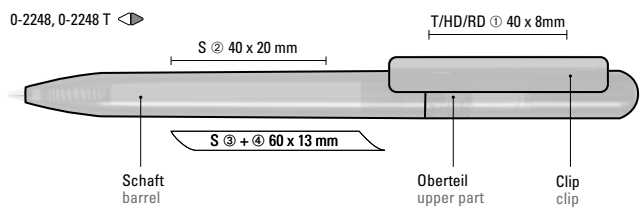

Scannen und mehr
über rPET erfahren.
Scan and learn more
about rPET.