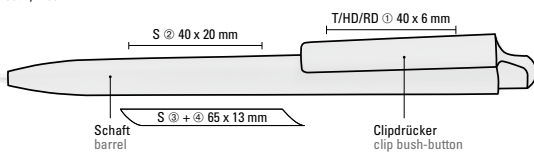

1-0051, 1-0051 TF