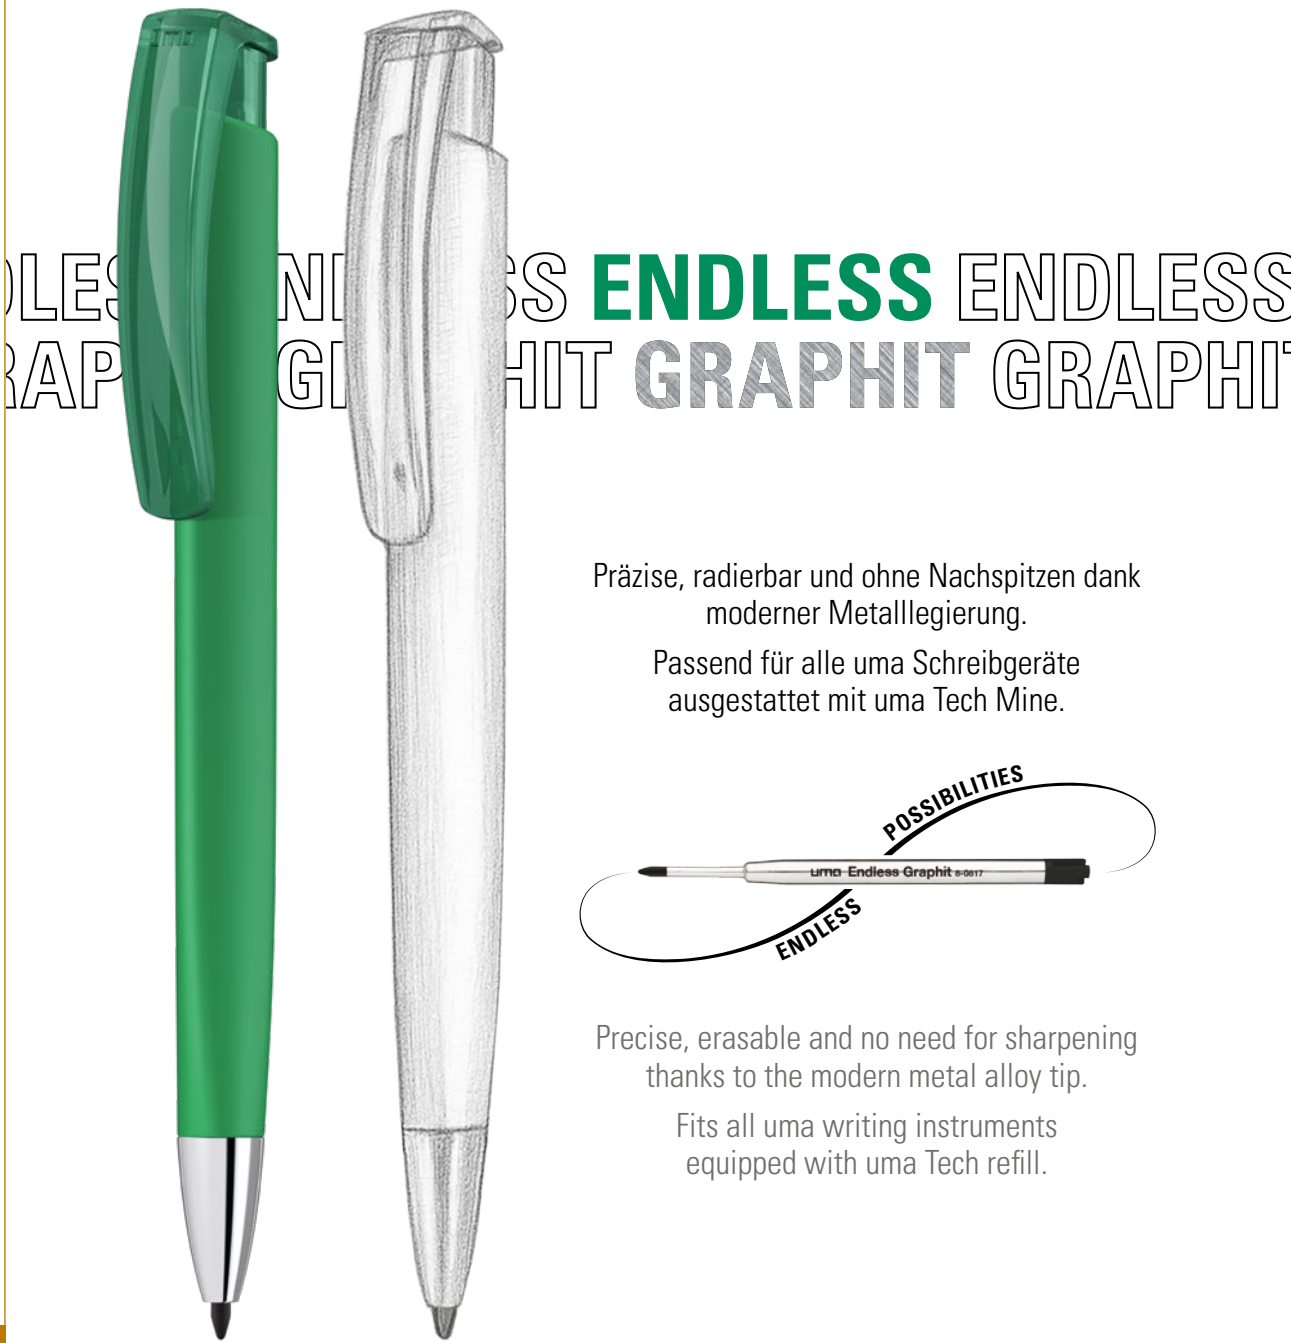

EINE MINE. UNENDLICH VIELE MÖGLICHKEITEN.
ONE REFILL. ENDLESS POSSIBILITIES.

Präzise, radierbar und ohne Nachspitzen dank moderner Metalllegierung.

Passend für alle uma Schreibgeräte ausgestattet mit uma Tech Mine.