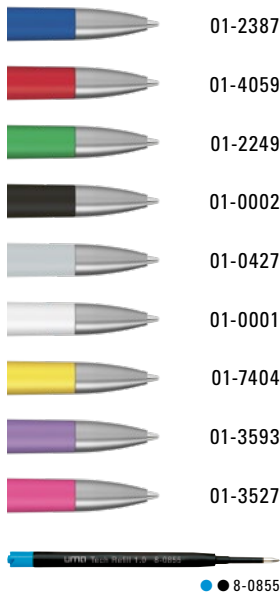

Farb-Code/Minen
Colour code/Refills

CHILL C SI RECY
1-0043 C-SI RECY

1-0043 C-SI RECY (●●8-0855)