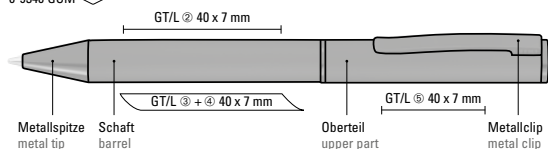

0-9340 GUM ◊

Metallspitze metal tip
Schaft barrel
Oberteil upper part
Metallclip metal clip

0-9342 R GUM ◊