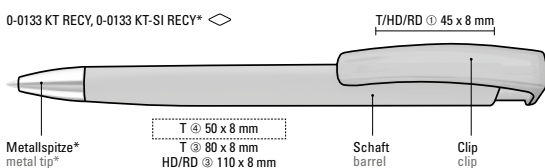

0-0133 KT RECY, 0-0133 KT-SI RECY* ◊