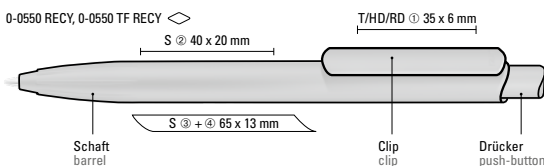

Shell contains 100% Recycled post-consumer acrylonitrile Butadiene Styrene.
EGL-317248

0-0550 RECY: Druckkugelscheiber mit gedeckt mattem Gehäuse, Clip und Drücker aus recyceltem ABS-Kunststoff. Eingelassene Griffzone.

0-0550 TF RECY: Druckkugelscheiber mit transparent gefrostem Gehäuse, Clip und Drücker aus recyceltem ABS-Kunststoff. Eingelassene Griffzone.

Preis/Stück 0-0550 RECY 0,55 €
Preis/Stück 0-0550 TF RECY 0,55 €
Menge 1.000 Stück
Werbeschlüssel Schaft S, Clip T/HD/RD

0-0550 RECY: Retractable ballpoint pen with opaque matt housing, clip and push-button made from recycled ABS plastic. Integrated grip zone.

0-0550 TF RECY: Retractable ballpoint pen with transparent frosted housing, clip and push-button made from recycled ABS plastic. Integrated grip zone.

Price/piece 0-0550 RECY 0.55 €
Price/piece 0-0540 TF RECY 0.55 €
Quantity 1,000 pieces
Advertising code barrel S, clip T/HD/RD