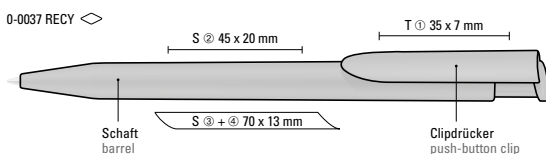

0-0092 RECY: Druckkugelschreiber mit gedeckt mattem Gehäuse, breitem Bogenclipdrücker und Spitze aus recyceltem Kunststoff.

0-0037 RECY: Druckkugelschreiber mit gedeckt mattem Gehäuse und Clipdrücker aus recyceltem Kunststoff.

Preis/Stück 0-0092 RECY 0,43 €
Preis/Stück 0-0037 RECY 0,29 €
Menge 1.000 Stück
Werbeschlüssel Schaft S, Clip T

0-0092 RECY: Retractable ballpoint pen with opaque matt housing, wide curved clip button and tip made from recycled plastic.

0-0037 RECY: Retractable ballpoint pen with opaque matt housing and clip button made from recycled plastic.

Price/piece 0-0092 RECY 0.43 €
Price/piece 0-0037 RECY 0.29 €
Quantity 1,000 pieces
Advertising code barrel S, clip T