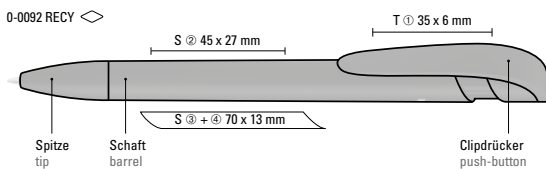

0-0092 RECY: Druckkugelschreiber mit gedeckt mattem Gehäuse, breitem Bogenclipdrücker und Spitze aus recyceltem Kunststoff.

0-0037 RECY: Druckkugelschreiber mit gedeckt mattem Gehäuse und Clipdrücker aus recyceltem Kunststoff.

Preis/Stück 0-0092 RECY 0,43 €
Preis/Stück 0-0037 RECY 0,29 €
Menge 1.000 Stück
Werbeschlüssel Schaft S, Clip T

0-0092 RECY: Retractable ballpoint pen with opaque matt housing, wide curved clip button and tip made from recycled plastic.

0-0037 RECY: Retractable ballpoint pen with opaque matt housing and clip button made from recycled plastic.

Price/piece 0-0092 RECY 0.43 €
Price/piece 0-0037 RECY 0.29 €
Quantity 1,000 pieces
Advertising code barrel S, clip T