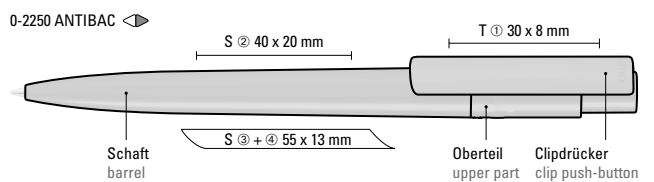

Price/piece
Quantity
Advertising code

0.75 €
1,000 pieces
barrel S, clip T

0-2250 ANTIBAC (● 8-0854)

-  57-0298
-  57-0662
-  57-0200
-  57-7492
-  57-0361
-  57-0002
-  57-7527
-  57-0001
-  57-0012
-  57-0021
-  57-7710
-  8-0854