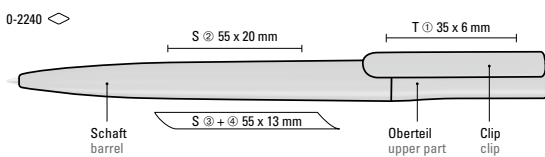

ClimatePartner
zertifiziertes Produkt
climate-id.com/DIPVA4

0-2240: Drehkugelschreiber aus recyceltem rPET-Material mit gedecktem glänzendem Gehäuse.

Preis/Stück
Menge
Werbeschlüssel

0,62 €
1.000 Stück
Schaft S, Clip T

0-2240: Twist ballpoint pen made from recycled PET material with opaque glossy housing.

Price/piece
Quantity
Advertising code

0,62 €
1,000 pieces
barrel S, clip T