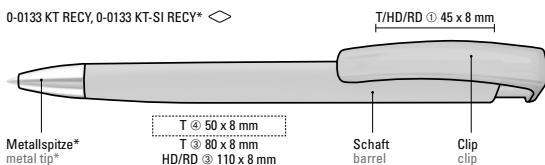

0-0133 KT RECY, 0-0133 KT-SI RECY* ◊