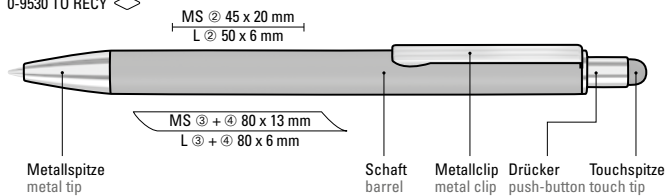

0-9530 RECY, 0-9530 M RECY ◊

0-9530 TO RECY ◊

Farb-Code/Minen
Colour code/Refills

GROOVE RECY
0-9530 RECY

GROOVE M RECY
0-9530 M RECY

GROOVE TO RECY
0-9530 TO RECY

0-9530 RECY (● 8-0855)
0-9530 TO RECY (● 8-0855)