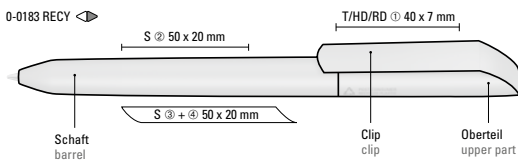

Die Modelle sind mit dem Recyclingzeichen gekennzeichnet. Dank der europäischen und ClimatePartner-zertifizierten Produktion leisten der uma VANE RECY und POP RECY einen zusätzlichen nachhaltigen Beitrag zur Schonung der Umwelt.

Aufgrund der Besonderheit des Materials (Post-Consumer Recycled Plastic) sind produktionstechnische Farbschwankungen gegeben.

The models are labelled with the recycling mark. Thanks to the European and ClimatePartner-certified production, the uma VANE RECY and POP RECY make an additional sustainable contribution to the protection of the environment. Due to the special nature of the material (post-consumer recycled plastic) production-related variations are possible.