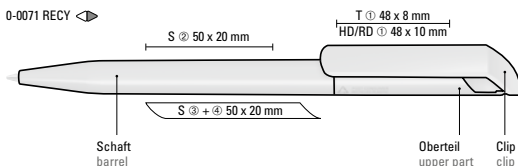

Die Modelle sind mit dem Recyclingzeichen gekennzeichnet. Dank der europäischen und ClimatePartner-zertifizierten Produktion leisten der uma VANE RECY und POP RECY einen zusätzlichen nachhaltigen Beitrag zur Schonung der Umwelt.

Aufgrund der Besonderheit des Materials (Post-Consumer Recycled Plastic) sind produktionstechnische Farbschwankungen gegeben.

The models are labelled with the recycling mark. Thanks to the European and ClimatePartner-certified production, the uma VANE RECY and POP RECY make an additional sustainable contribution to the protection of the environment. Due to the special nature of the material (post-consumer recycled plastic) production-related variations are possible.