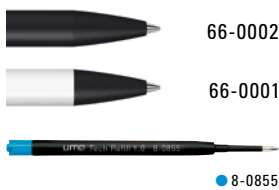

Die Modelle eignen sich für eine Lasergravur in weiß.

The models are suitable for laser engraving in white.

Die Modelle sind mit dem Recyclingzeichen gekennzeichnet. Dank der ClimatePartner-zertifizierten Produktion leistet der uma GROOVE RECY einen zusätzlichen nachhaltigen Beitrag zur Schonung der Umwelt.

The models are labelled with the recycling mark. Thanks to the ClimatePartner-certified production, the uma GROOVE RECY makes an additional sustainable contribution to the protection of the environment.

ClimatePartner
zertifiziertes Produkt
climate-id.com/DIPVA4

0-9530 RECY: Metall-Druckkugelschreiber mit matter Oberfläche aus recyceltem Aluminium. Metallclip mit eingelassenen Rillen, Metallspitze und Drücker in silber glänzend.

0-9530 M RECY: Metall-Druckkugelschreiber mit matter Oberfläche aus recyceltem Aluminium. Metallclip mit eingelassenen Rillen, Metallspitze und Drücker in schwarz matt.

0-9530 TO RECY: Metall-Druckkugelschreiber mit matter Oberfläche aus recyceltem Aluminium. Metallclip mit eingelassenen Rillen, Metallspitze in silber glänzend und Drücker mit integrierter Touchscreensteuerung.

Preis/Stück 0-9530 RECY	1,28 €
Preis/Stück 0-9530 M RECY	1,28 €
Preis/Stück 0-9530 TO RECY	1,42 €
Menge	300 Stück
Werbeschlüssel	Schaft MS/L

0-9530 RECY: Metal retractable ballpoint pen with matt finish made from recycled aluminium. Metal clip with recessed grooves, metal tip and push-button in glossy silver.

0-9530 M RECY: Metal retractable ballpoint pen with matt finish made from recycled aluminium. Metal clip with recessed grooves, metal tip and push-button in matt black.

0-9530 TO RECY: Metal retractable ballpoint pen with matt finish made from recycled aluminium. Metal clip with recessed grooves, metal tip in glossy silver and push-button with integrated touch screen control.

Price/piece 0-9530 RECY	1.28 €
Price/piece 0-9530 M RECY	1.28 €
Price/piece 0-9530 TO RECY	1.42 €
Quantity	300 pieces
Advertising code	barrel MS/L