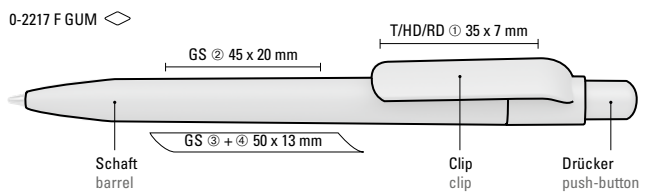

Preis/Stück 0-2217 F 0,75 €
Preis/Stück 0-2217 TF 0,75 €
Menge 1.000 Stück
Werbeschlüssel Schaft S, Clip T/HD/RD

Price/piece 0-2217 F 0.75 €
Price/piece 0-2217 TF 0.75 €
Quantity 1,000 pieces
Advertising code barrel S, clip T/HD/RD