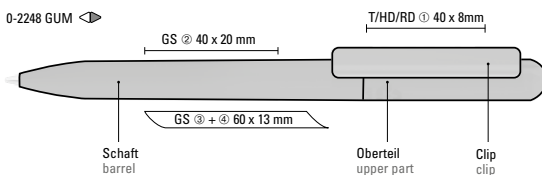

Mix n' Match: Ab 2.000 Stück kann das Modell farblich kombiniert werden.

0-2248 GUM: Drehkugelschreiber mit gummiertem Gehäuse aus recyceltem PET-Material mit glänzend gedecktem Clip.

Preis/Stück 0,85 €
Menge 1.000 Stück
Werbeschlüssel Schaft GS, Clip T/HD/RD