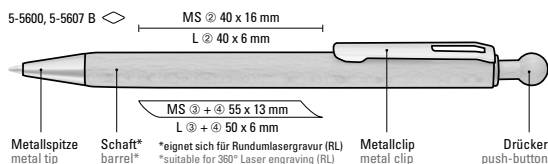

Die Modelle eignen sich für eine Lasergravur.

The models are suitable for laser engraving.

5-5600: Holz-Druckkugelschreiber mit Holz-Kugeldrücker, Metallclip und Metallspitze silber glänzend. Schaft und Drücker aus schutzlackiertem PEFC-zertifiziertem Buchenholz.

5-5607 B: Holz-Druckbleistift (0,7 mm) mit Holz-Kugeldrücker, Metallclip und Metallspitze silber glänzend. Schaft und Drücker aus schutzlackiertem PEFC-zertifiziertem Buchenholz.

5-5600: Wooden retractable ballpoint pen with wooden ball-button, metal clip and metal tip silver glossy. Barrel and push-button made from PEFC-certified beechwood with protective varnish coating.

5-5607 B: Wooden mechanical pencil (0.7 mm) with wooden ball-button, metal clip and metal tip silver glossy. Barrel and push-button made from PEFC-certified beechwood with protective varnish coating.

Preis/Stück 5-5600 2,14 €
Preis/Stück 5-5607 B 2,56 €
Menge 300 Stück
Werbeschlüssel Schaft MS/L/RL

Price/piece 5-5600 2.14 €
Price/piece 5-5607 2.56 €
Quantity 300 pieces
Advertising code barrel MS/L/RL