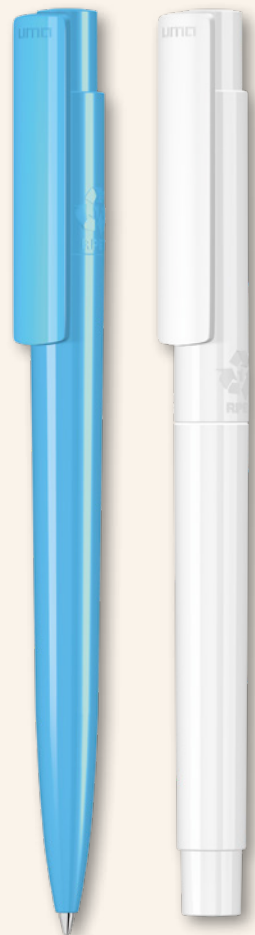

Advertising with innovations

Along with the classic ballpoint pen, the various writing systems are all based on a specially developed and innovative ink flow system. The cartridges can be used and retrofitted. This guarantees long-lasting writing joy and appeal. The combination of writing systems and recycled PET material makes the uma RECYCLED PET PEN series a world first. The first sustainable writing series made from recycled PET material, which is produced completely ClimatePartner-certified, gives companies looking to communicate attractively sustainable and written innovation. The sustainable uma RECYCLED PET PEN series guarantees promotional communication and an enjoyable writing experience of the highest quality.