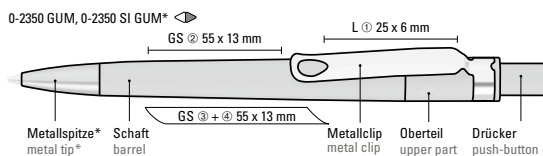

ClimatePartner
zertifiziertes Produkt
climate-id.com/DIPVA4

Mix n' Match: Ab 2.000 Stück kann das Modell farblich kombiniert werden.

0-2350 GUM: Druckkugelschreiber mit gummiertem Gehäuse aus recyceltem PET-Material mit Metallclip matt verchromt.

0-2350 SI GUM: Druckkugelschreiber mit gummiertem Gehäuse aus recyceltem PET-Material. Metallclip und Metallspitze matt verchromt.

Preis/Stück 0-2350 GUM	1,35 €
Preis/Stück 0-2350 SI GUM	1,49 €
Menge	1.000 Stück
Werbeschlüssel	Schaft GS, Clip L

Mix n' Match: From 2,000 pieces, you can choose any colour combination.

0-2350 GUM: Retractable ballpoint pen with softtouch housing made from recycled PET material with metal clip matt chromed.

0-2350 SI GUM: Retractable ballpoint pen with softtouch housing made from recycled PET material. Metal clip and metal tip matt chromed.

Price/piece 0-2350 GUM	1.35 €
Price/piece 0-2350 SI GUM	1.49 €
Quantity	1,000 pieces
Advertising code	barrel GS, clip L