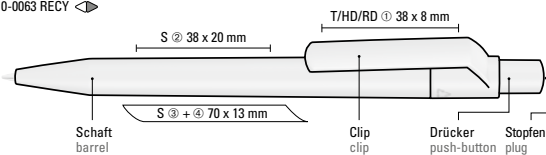

0-0063 RECY:
Drücker und Stopfen
sind ab 2.000 Stück
auch in allen glänzend
gedeckten ABS
Standardfarben
erhältlich.

0-0063 RECY:
From 2,000 units,
push-buttons and
plugs are available in
all solid shiny ABS
standard colours.

Aufgrund der
Besonderheit des
Materials (Post-
Consumer Recycled
Plastic) sind produ-
ktionstechnische
Farbschwankungen
gegeben.

Due to the special
nature of the material
(post-consumer
recycled plastic)
production-related
variations are
possible.

0-0063 RECY ◀