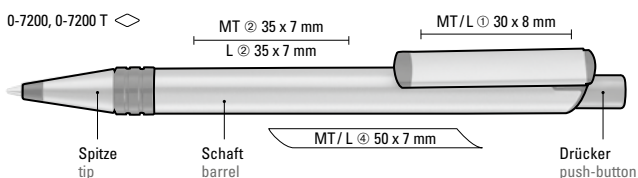

RECYCLED PET PEN ALUMA

Die Gewinnung und Verarbeitung des rPET Materials aus 100% recycelten PET-Flaschen sowie das rAL-Material aus 100% recycelten Aluminium-Getränkedosen findet in Europa statt. Die beiden Materialien eignen sich für einen langlebigen und nachhaltigen Werbeeinsatz. Dank der europäischen und ClimatePartner-zertifizierten Produktion leistet der uma RECYCLED PET PEN ALUMA einen zusätzlichen nachhaltigen Beitrag zur Schonung der Umwelt.

Aufgrund der Besonderheiten des Materials (recyceltes PET-Material) sind produktionstechnische Farbschwankungen gegeben.

The extraction and processing of the rPET material from 100% recycled PET bottles, as well as the rAL material from 100% recycled aluminium beverage cans takes place in Europe. Both materials are suitable for a durable and sustainable advertisement. Thanks to the European and ClimatePartner-certified production, the uma RECYCLED PET PEN ALUMA makes an additional sustainable contribution to the protection of the environment.

Due to the special nature of the material (recycled PET material) production-related variations are possible.

Etui Empfehlung / Case suggestion
ETUI 0-0940 CI ALUMA
Informationen unter uma-pen.com
Information at uma-pen.com