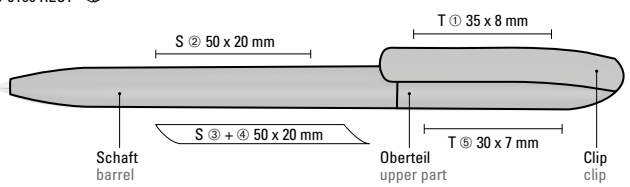

0-0166 RECY ◀