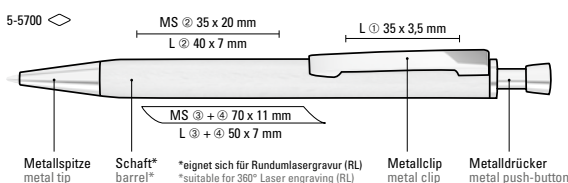

ClimatePartner
zertifiziertes Produkt
climate-id.com/DIPVA4

5-5700: Holz-Druckkugelschreiber mit Metalldrücker, Metallclip und Metallspitze glanzverchromt. Schaft aus schutzlackiertem FSC®-zertifiziertem Buchenholz.

Preis/Stück 2,36 €
Menge 300 Stück
Werbeschlüssel Schaft MS/L/RL, Clip L

5-5700: Wooden retractable ballpoint pen with metal push-button, metal clip and metal tip chrome plated. Barrel made from FSC® certified beechwood with protective varnish coating.

Price/piece 2.36 €
Quantity 300 pieces
Advertising code barrel MS/L/RL, clip L