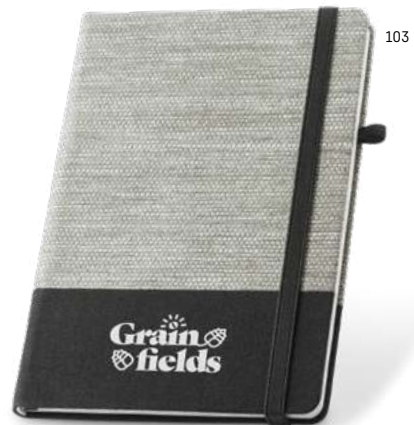

103

Milky 93271

- A5-Notizblock mit Hardcover aus 100% recyceltem Papier. Enthält 160 naturfarbene linierte Seiten (70 g/m²) aus 100% recyceltem Papier, Leseband und Gummiband.
- A5
- 145 x 210 mm TRD, SCR, TRS, HTS

Stk./€	1	100	500	1000	2500
	3,11	3,06	3,01	2,94	2,86
	29,11	4,26	3,47	3,39	3,30

Rouseau 93268

- A5 Notizbuch A5 mit Hardcover aus Stroh und Canvas-Baumwolle und abgerundeten Ecken. 192 linierte Seiten (70 g/m²), Trennband, Gummiband und Kugelschreiberhalter
- 150 x 210 mm TRD, TRS

Stk./€	1	50	250	500	2500
	5,65	5,57	5,48	5,34	5,20
	33,65	8,02	6,25	5,81	5,65