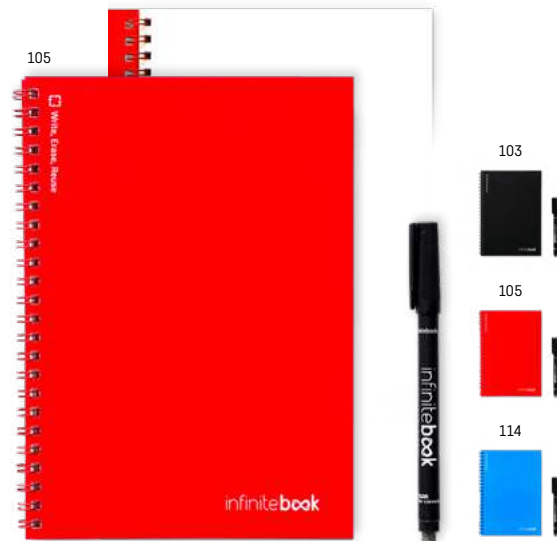

Sie helfen beim Sparen:

93 420 000 Liter Wasser

173 Tonnen Papier

1 903 Bäume

1 Infinite Notebook = Mehr als 100 Konventionelle

Infinitebook Lined A5 33201

- A5 Notizbuch - „Infinitebook“ - mit flexiblem Einband und farblich passenden Ringen. Enthält 15 unlinierte Seiten im Whiteboard-Stil und einen schwarzen Marker. Dieser Notizblock ermöglicht einfaches Schreiben und Radieren und ist eine praktische Lösung, um den Papierverbrauch zu minimieren.
- Hergestellt in Europa. Wird in einem Umschlag aus Kraftpapier mit einem Aufkleber geliefert.

148 x 210 mm **STI, SCR**

Preise auf Anfrage

Infinitebook Plain A5 33200

- A5 Notizbuch - „Infinitebook“ - mit flexiblem Einband und farblich passenden Ringen. Enthält 15 unlinierte Seiten im Whiteboard-Stil und einen schwarzen Marker. Dieser Notizblock ermöglicht einfaches Schreiben und Radieren und ist eine praktische Lösung, um den Papierverbrauch zu minimieren.
- Hergestellt in Europa. Wird in einem Umschlag aus Kraftpapier mit einem Aufkleber geliefert.