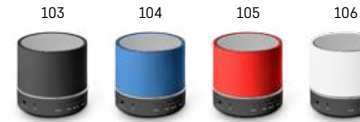

Re-Perey 97176

Tragbarer, runder Lautsprecher, der Sie perfekt durch den Tag begleitet. Mit einer Akkulaufzeit von ca. • Recyceltes ABS (100% rABS) | Drahtlose Übertragung: BT v5.3 | 400 mAh | Ungefähre Autonomie: 4 h 30 m | Ungefähre Eingänge: USB-C (1,5 W); Micro-SD; USB-A; 3,5 mm | Frequenzgang: 280 Hz - 16 kHz | Schalleistung: 3 W | Frequenzgang: 20 Hz - 16 kHz | Freisprechen | Vollständig anpassbare Abdeckung | Im Lieferumfang enthalten: USB-A-/USB-C-Kabel | Verpackung: Geschenkschachtel aus recyceltem Kraftpapier, die als Smartphone-Halterung wiederverwendet werden kann

Ø 59 x 55 mm | Box: 65 x 63 x 75 mm | DUV, PDP

Stk./€	1	25	250	500	1000
☐	9,02	8,89	8,75	8,53	8,30
☒	67,02	11,80	9,39	9,02	8,72

Florey 97252

Runder tragbarer Lautsprecher mit integriertem Mikrofon für eine einfache, intuitive Nutzung sowohl bei der Arbeit als auch in der Freizeit • Recyceltes ABS (100% rABS); recyceltes Aluminium (100% rAL) | BT v5.3 | Schalleistung: 3 W | 400 mAh | Ungefähre Autonomie: 4 h | Ungefähre Eingänge: USB-C (1,5 W); microSD | Im Lieferumfang enthalten: USB-A/USB-C-Kabel

Ø 71 x 42 mm | Schachtel: 80 x 80 x 60 mm

LSR, LAS, PDP

Stk./€	1	25	250	500	1000
☐	9,67	9,53	9,38	9,14	8,90
☒	47,67	12,53	10,27	9,89	9,57

Turing 97097

Tragbarer Lautsprecher mit runder Form und Trageband für einfachen Transport. Die Außenseite verfügt über eine LED für einen ansprechenderen und moderneren visuellen Effekt • Recyceltes ABS (100% rABS) | BT v5.0 | Schalleistung: 3 W | 400 mAh | Ungefähre Autonomie: 4 h | Ungefähre Eingänge: USB-C (1 W); 3,5 mm | Freisprechen | Im Lieferumfang enthalten: USB-A/USB-C-Kabel

Ø 55 x 63 mm | Schachtel: 62 x 62 x 75 mm | PDP

Stk./€	1	25	250	500	1000
☐	10,00	9,85	9,70	9,45	9,20
☒	66,00	13,92	10,45	10,00	9,56