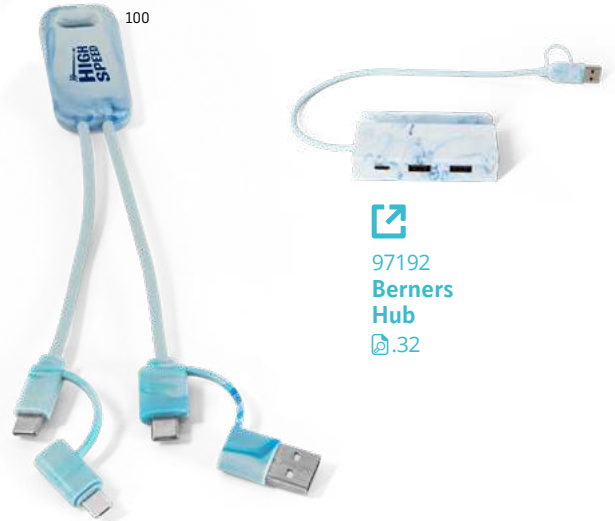

92574
Newcastle bag
0.107

Zwei USB-C-Ausgänge, mit denen Sie zwei USB-C-Geräte gleichzeitig aufladen können

SUPER FAST Bertozzi 97146

6-in-1-Schnellladekabel mit allen Anschlüssen, die Sie für Ihren Alltag benötigen. Vielseitig und praktisch dank der zwei USB-C-Ausgänge zum gleichzeitigen Laden von zwei Geräten – ein Kabel, das bereits für die Zukunft gerüstet ist • Recyceltes Aluminium (20 % rAL) und recyceltes PET (4 % rPET) | Eingang: USB-C (60 W); USB-A (18 W) | Ausgang 1: USB-C (60 W); Lightning (27 W) | Ausgang 2: USB-C (10 W); 2-in-1 microUSB und Lightning (10 W) | Schnellladen und Datenübertragung

97192
Berners
Hub
0.32

System 97187

+ 97186 = SUPER FAST

Set bestehend aus einem Schnellladekabel und 3 Adaptoren. Die Box dient gleichzeitig als Smartphone-Halter. Die 6-in-1-Lösung, die sich an alle Geräte anpasst • Recyceltes ABS (100% rABS) | Kabel: USB-C / USB-C Schnellladung (60 W) | Adapter: USB-C / USB-A; USB-C / microUSB; USB-C / Lightning | Schnellladen und Datenübertragung; 3 Slots zur Aufbewahrung von nanoSIM-, microSIM- und microSD-Karten
 ⚙️ Ø84 x 10 mm | Case: 84 x 11 x 85 mm **DUV, PDP**