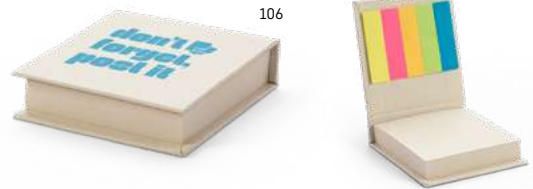

Stk./€	1	250	2500	5000	10000
<input type="checkbox"/>	1,10	1,08	1,06	1,03	0,99
<input checked="" type="checkbox"/>	29,10	1,85	1,51	1,46	1,42

106

Kairon 93664

Dieses 2-in-1-Büroset aus 100% Recyclingpapier ist ideal, um alle Ihre Notizen während Ihres Arbeitstages festzuhalten. Es besteht aus einem Block mit 150 Blättern aus 100% recyceltem weißem Papier und fünf kleinen Haftnotizblöcken (60 g/m²) mit jeweils 15 Blättern aus 100% recyceltem Papier in verschiedenen Farben: Blau, Hellgrün, Orange, Rosa und Gelb.