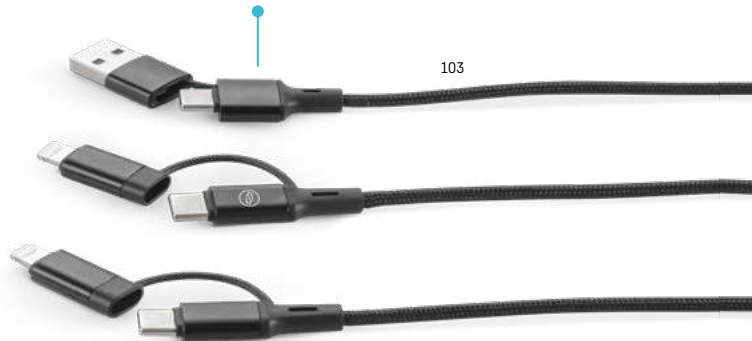

92574
Newcastle bag
0.107

Zwei USB-C-Ausgänge, mit denen Sie zwei USB-C-Geräte gleichzeitig aufladen können

SUPER FAST Bertozzi 97146

6-in-1-Schnellladekabel mit allen Anschlüssen, die Sie für Ihren Alltag benötigen. Vielseitig und praktisch dank der zwei USB-C-Ausgänge zum gleichzeitigen Laden von zwei Geräten – ein Kabel, das bereits für die Zukunft gerüstet ist • Recyceltes Aluminium (20 % rAL) und recyceltes PET (4 % rPET) | Eingang: USB-C (60 W); USB-A (18 W) | Ausgang 1: USB-C (60 W); Lightning (27 W) | Ausgang 2: USB-C (10 W); 2-in-1 microUSB und Lightning (10 W) | Schnellladen und Datenübertragung