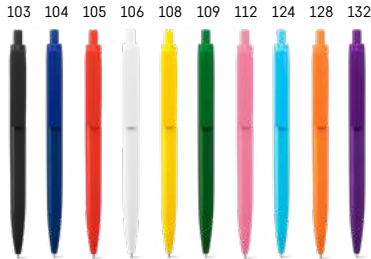

Großer Clip zur Veredelung