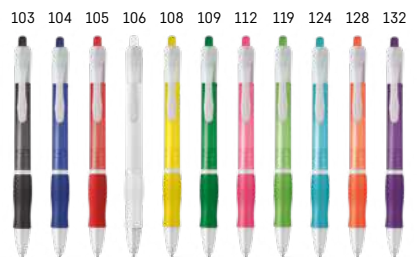

Slim 91247

Verfügbare Farben:
103, 104, 105, 106, 108, 109, 112, 119, 124, 128, 132

Slim Bk 81160

Verfügbare Farben:
103, 104, 105, 106, 108, 109, 112, 119, 124, 128
Kugelschreiber aus ABS transparent mit schwarzschreibender Mine, Clip und rutschfestes Gummigriff. Erhältlich in verschiedenen Farben.

Ø10 x 145 mm PDP, DUV

Stk./€	1	1000	2500	5000	10000
☐	0,12	0,12	0,12	0,12	0,11
☒	52,12	0,39	0,33	0,29	0,25