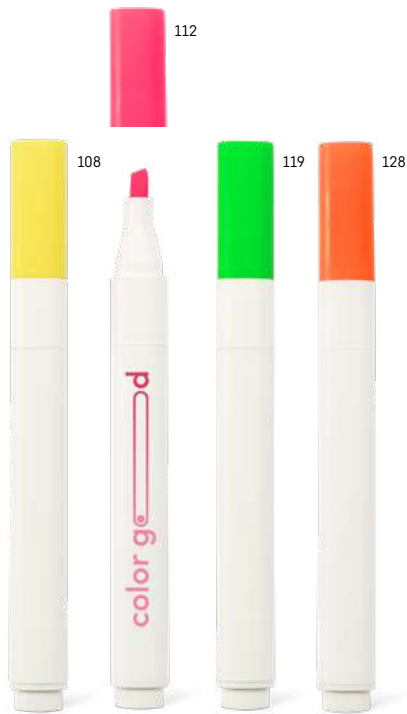

## Wesley 15 93659

Lineal aus Kiefernholz mit 15 cm Skala in schwarzer Farbe aufgedruckt.

159 x 25 mm PDP, DUV, SCR, LSR

Stk./€	1	1000	2500	5000	10000
<input type="checkbox"/>	0,25	0,24	0,23	0,22	0,21
<input checked="" type="checkbox"/>	52,25	0,51	0,44	0,39	0,35

## Wesley 20 93660

Lineal aus Kiefernholz mit 20 cm Skala in schwarzer Farbe aufgedruckt.

210 x 25 mm PDP, DUV, SCR, LSR

Stk./€	1	1000	2500	5000	10000
<input type="checkbox"/>	0,32	0,30	0,29	0,28	0,27
<input checked="" type="checkbox"/>	52,32	0,57	0,50	0,45	0,41

## Wesley 30 93661

Lineal aus Kiefernholz mit 30 cm Skala in schwarzer Farbe aufgedruckt.

303 x 25 mm PDP, DUV, SCR, LSR

Stk./€	1	1000	2500	5000	10000
<input type="checkbox"/>	0,43	0,41	0,39	0,38	0,36
<input checked="" type="checkbox"/>	52,43	0,68	0,60	0,55	0,50

### Harrison 91984

PP-Textmarker mit mattem Finish. Er hat einen weißen Körper und eine Kappe, die farblich auf die Beschriftung des Textmarkers abgestimmt ist.

↕ 120 x 12 mm / DUV, PDP

Stk./€	1	500	2500	5000	10000
☐	0,49	0,48	0,47	0,46	0,44
☑	58,49	0,97	0,82	0,77	0,74