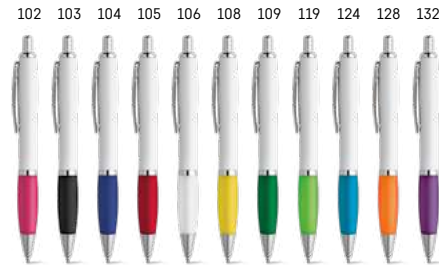

Swing 91019

- Kugelschreiber aus ABS aus Kunststoff mit Aluminiumclip, Klickmechanismus und rutschfestes Gummigriff. Blauschreibende Mine.
- $\uparrow$ Ø12 x 140 mm **DUV** PDP

Stk./€	1	1000	2500	5000	10000
☐	0,20	0,19	0,18	0,18	0,17
☒	46,20	0,60	0,52	0,47	0,44

- **Move 81132**
- **Verfügbare Farben:** 102, 103, 104, 105, 106, 108, 109, 119, 124, 128, 132

- **Move Bk 81161**
- **Verfügbare Farben:** 104, 105, 106, 109, 124
- Kugelschreiber aus ABS mit Clip, rutschfestes Gummigriff und weissem Körper. Erhältlich in verschiedenen Farben. Schwarzschreibende Mine.
- $\uparrow$ Ø12 x 140 mm **PDP** DUV

Stk./€	1	1000	2500	5000	10000
☐	0,20	0,19	0,18	0,18	0,17
☒	50,20	0,45	0,38	0,34	0,31