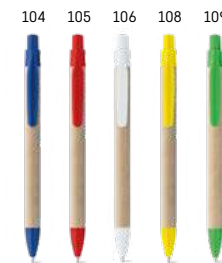

Remi 91628

Kugelschreiber aus 100% Recyclingpapier mit Clip. Blaue Tinte.

Ø10 x 138 mm / DUV, PDP

Stk./€	1	1000	2500	5000	10000
☐	0,16	0,15	0,14	0,14	0,13
☒	46,16	0,56	0,48	0,43	0,40