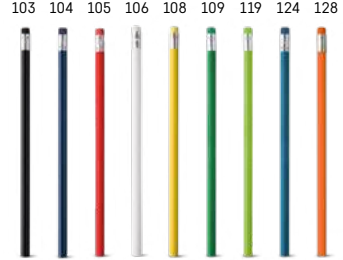

### Ana 91693

 Kugelschreiber aus ABS mit blauschreibender Mine und einem farbigen Clip. Erhältlich in verschiedenen Farben.

Ø10 x 145 mm  

Stk./€	1	1000	2500	5000	10000
<input type="checkbox"/>	0,28	0,27	0,26	0,25	0,24
<input checked="" type="checkbox"/>	46,28	0,68	0,60	0,54	0,51

### Pollock 91722

Bleistift aus Holz mit Radiergummi (ungespitzt).  
Härtegrad HB. Erhältlich in verschiedenen Farben.

∅7 x 190 mm / PDP, DUV, LSR

Stk./€	1	1000	2500	5000	10000
<input type="checkbox"/>	0,10	0,10	0,09	0,09	0,09
<input checked="" type="checkbox"/>	50,10	0,36	0,29	0,25	0,23