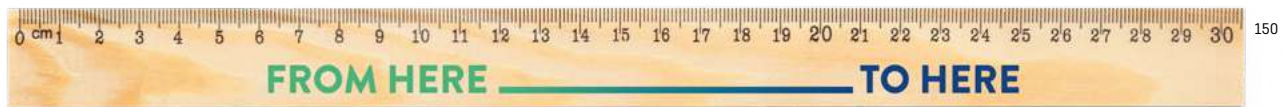

Wesley 15 93659

Lineal aus Kiefernholz mit 15 cm Skala in schwarzer Farbe aufgedruckt.

159 x 25 mm PDP, DUV, SCR, LSR

Stk./€	1	1000	2500	5000	10000
☐	0,25	0,24	0,23	0,22	0,21
☒	52,25	0,51	0,44	0,39	0,35

Wesley 20 93660

Lineal aus Kiefernholz mit 20 cm Skala in schwarzer Farbe aufgedruckt.

210 x 25 mm PDP, DUV, SCR, LSR

Stk./€	1	1000	2500	5000	10000
☐	0,32	0,30	0,29	0,28	0,27
☒	52,32	0,57	0,50	0,45	0,41

Wesley 30 93661

Lineal aus Kiefernholz mit 30 cm Skala in schwarzer Farbe aufgedruckt.

303 x 25 mm PDP, DUV, SCR, LSR

Stk./€	1	1000	2500	5000	10000
☐	0,43	0,41	0,39	0,38	0,36
☒	52,43	0,68	0,60	0,55	0,50