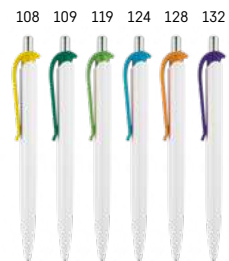

Toucan 91396

Kugelschreiber aus ABS mit blauschreibender Mine, Drehmechanismus und Clip.

Ø13 x 147 mm

Stk./€	1	1000	2500	5000	10000
☐	0,29	0,27	0,26	0,25	0,24
☒	46,29	0,68	0,60	0,54	0,51