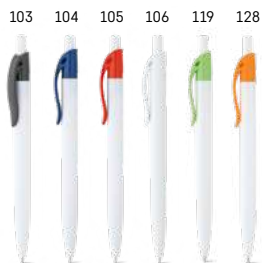

Nolwen 91982

ABS-Kugelschreiber mit einer glänzenden Oberfläche. Er verfügt über einen großen Clip und blauschreibende Mine. Die Proportionen des Clips ermöglichen verschiedene Veredelungsmöglichkeiten. Erhältlich in einer Vielzahl von Farben.

Ø10 x 140 mm

Stk./€	1	1000	2500	5000	10000
☐	0,17	0,16	0,15	0,15	0,14
☒	50,17	0,42	0,35	0,31	0,28