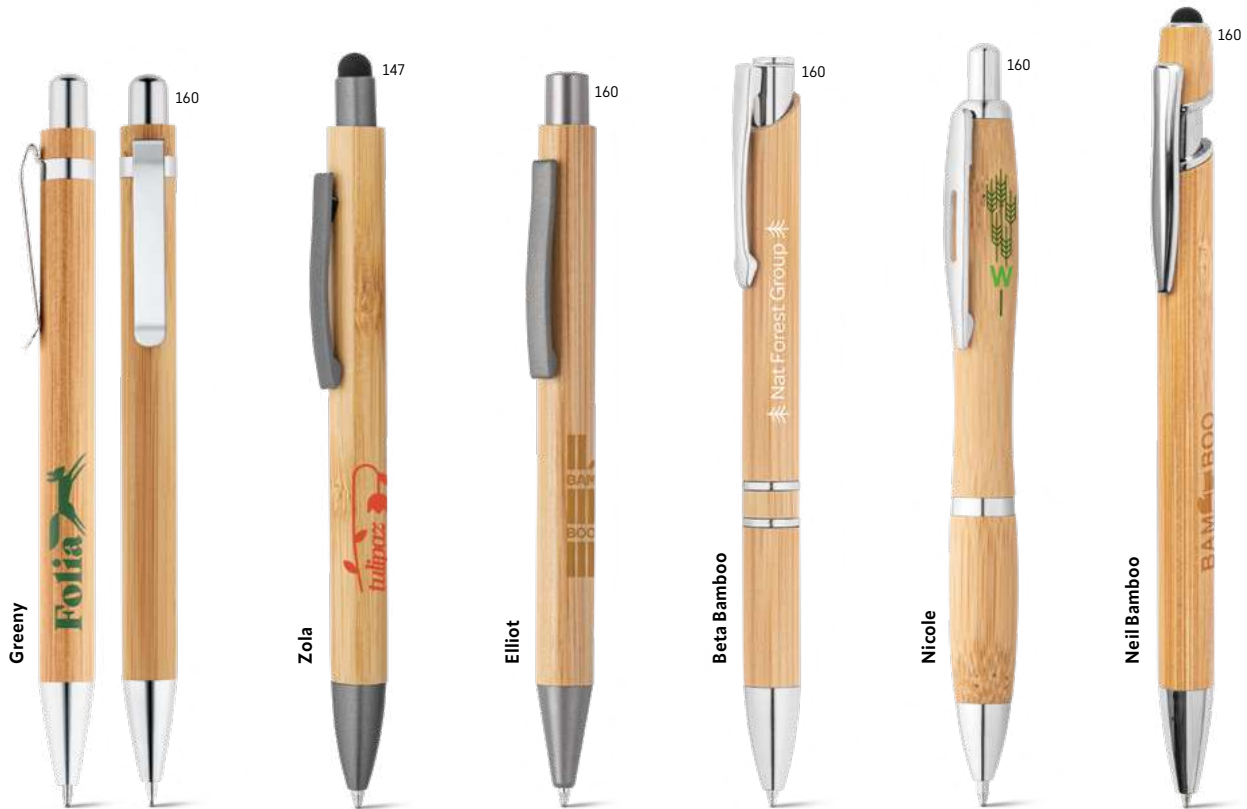

Genießen Sie das Gefühl des Schreibens mit einem Hauch von Eleganz und Umweltbewusstsein

Greeny 81162

Set mit Kugelschreiber und Minenbleistift aus Bambus, Mine 0,7. Das Set wird in einer Geschenkbox bestehend aus FSC™-zertifiziertem Kraftpapier und andere kontrollierte Materialien geliefert.

Ø11 x 138 mm | Kugelschreiber
Etui: 171 x 53 x 23 mm

Stk./€	1	250	1000	2500	5000
☐	1,87	1,83	1,80	1,75	1,68
☒	59,87	2,47	2,22	2,10	1,99

Zola 91770

Kugelschreiber aus Bambus mit Clip aus Metall, PP Elemente und matter Oberfläche. Mit einer Schwarz Touchpenfunktion. Schwarzschriftende Mine.

Ø11 x 141 mm

Stk./€	1	1000	2500	5000	10000
☐	0,46	0,44	0,42	0,41	0,39
☒	50,46	0,70	0,62	0,57	0,53

Elliot 81009

Kugelschreiber aus Bambus mit Clip aus Metall. Blauschreibende Mine.

Ø11 x 137 mm

Stk./€	1	500	2500	5000	10000
☐	0,47	0,46	0,45	0,44	0,42
☒	50,47	0,87	0,65	0,60	0,56

Beta Bamboo 81011

Kugelschreiber aus Bambus mit Clip und Details aus Metall.

Ø11 x 141 mm

Stk./€	1	500	2500	5000	10000
☐	0,65	0,64	0,63	0,61	0,59
☒	46,65	1,12	0,97	0,90	0,86

Nicole 81010

Kugelschreiber aus Bambus mit Clip und Details aus Metall.

Ø13 x 143 mm

Stk./€	1	500	2500	5000	10000
☐	0,67	0,66	0,65	0,63	0,60
☒	50,67	1,07	0,85	0,79	0,74

Neil Bamboo 91986

Bambus-Kugelschreiber mit verchromten Aluminiumdetails. Er hat einen Clip, eine Touch-Spitze an der Oberseite und blauschreibende Mine.

Ø11 x 150 mm

Stk./€	1	500	2500	5000	10000
☐	0,72	0,70	0,69	0,67	0,64
☒	50,72	1,11	0,89	0,83	0,78