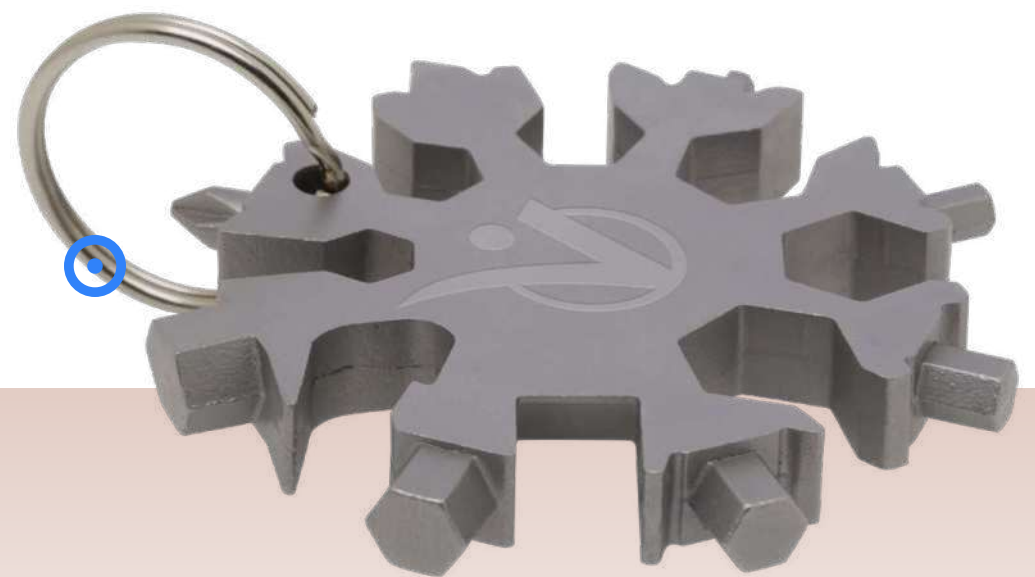

104587 | TASK MULTITOOL | Stainless Steel 100% | 6.3 x 6.3 cm |
0.658 kg CO₂e
●
€ 3.23 | CHF 3.55 |

104508 | ANDERSON MITTELGROSSES MULTITOOL AUS HOLZ MIT 12 FUNKTIONEN | Beech wood | 9.5 x 5.5 x 2.5 cm | 0.417 kg CO₂e