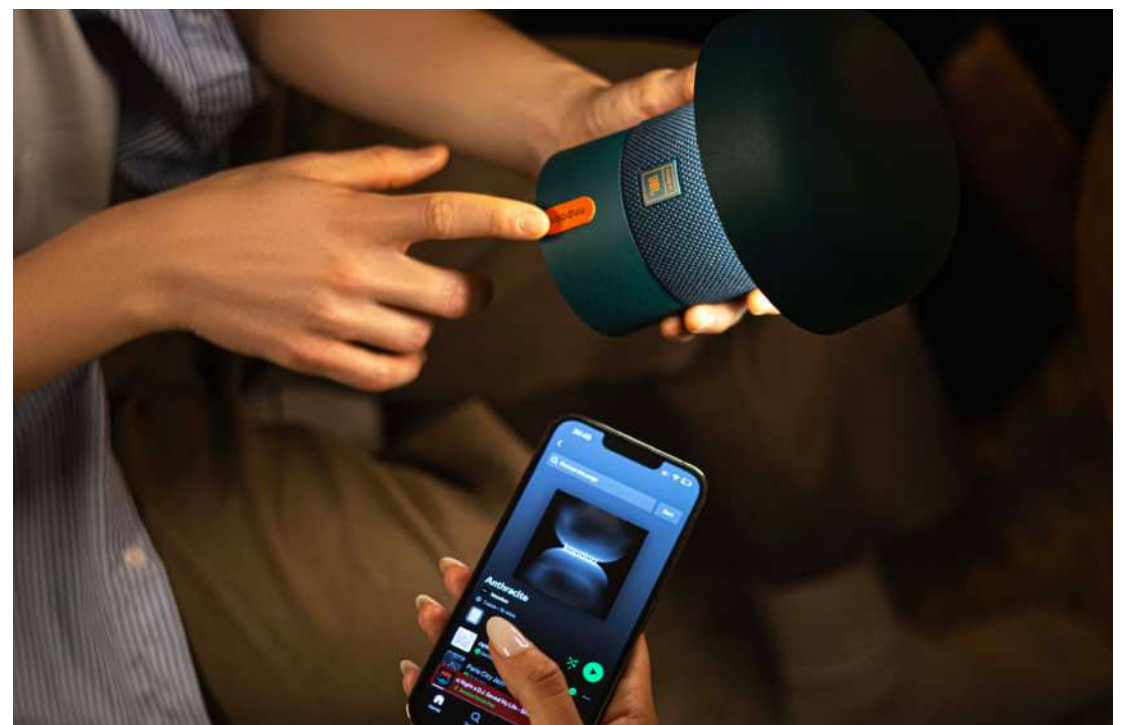

SET THE MOOD. WHEREVER. WHENEVER.

Treten Sie ein in eine Welt, in der Licht und Klang verschmelzen und Design zu einem Erlebnis wird. Seit 2017 widmet sich Kooduu der Schaffung von Momenten der Freude, die in dänischer und niederländischer Innovation verwurzelt sind. Kooduu verbindet die Eleganz skandinavischen Designs mit modernster Technologie, um jede Umgebung in eine Oase der Atmosphäre und Verbundenheit zu verwandeln.

So entstehen multifunktionale Meisterwerke, die Licht und Ton miteinander verbinden und sich perfekt für die Bereicherung von Innen- und Außenräumen eignen.