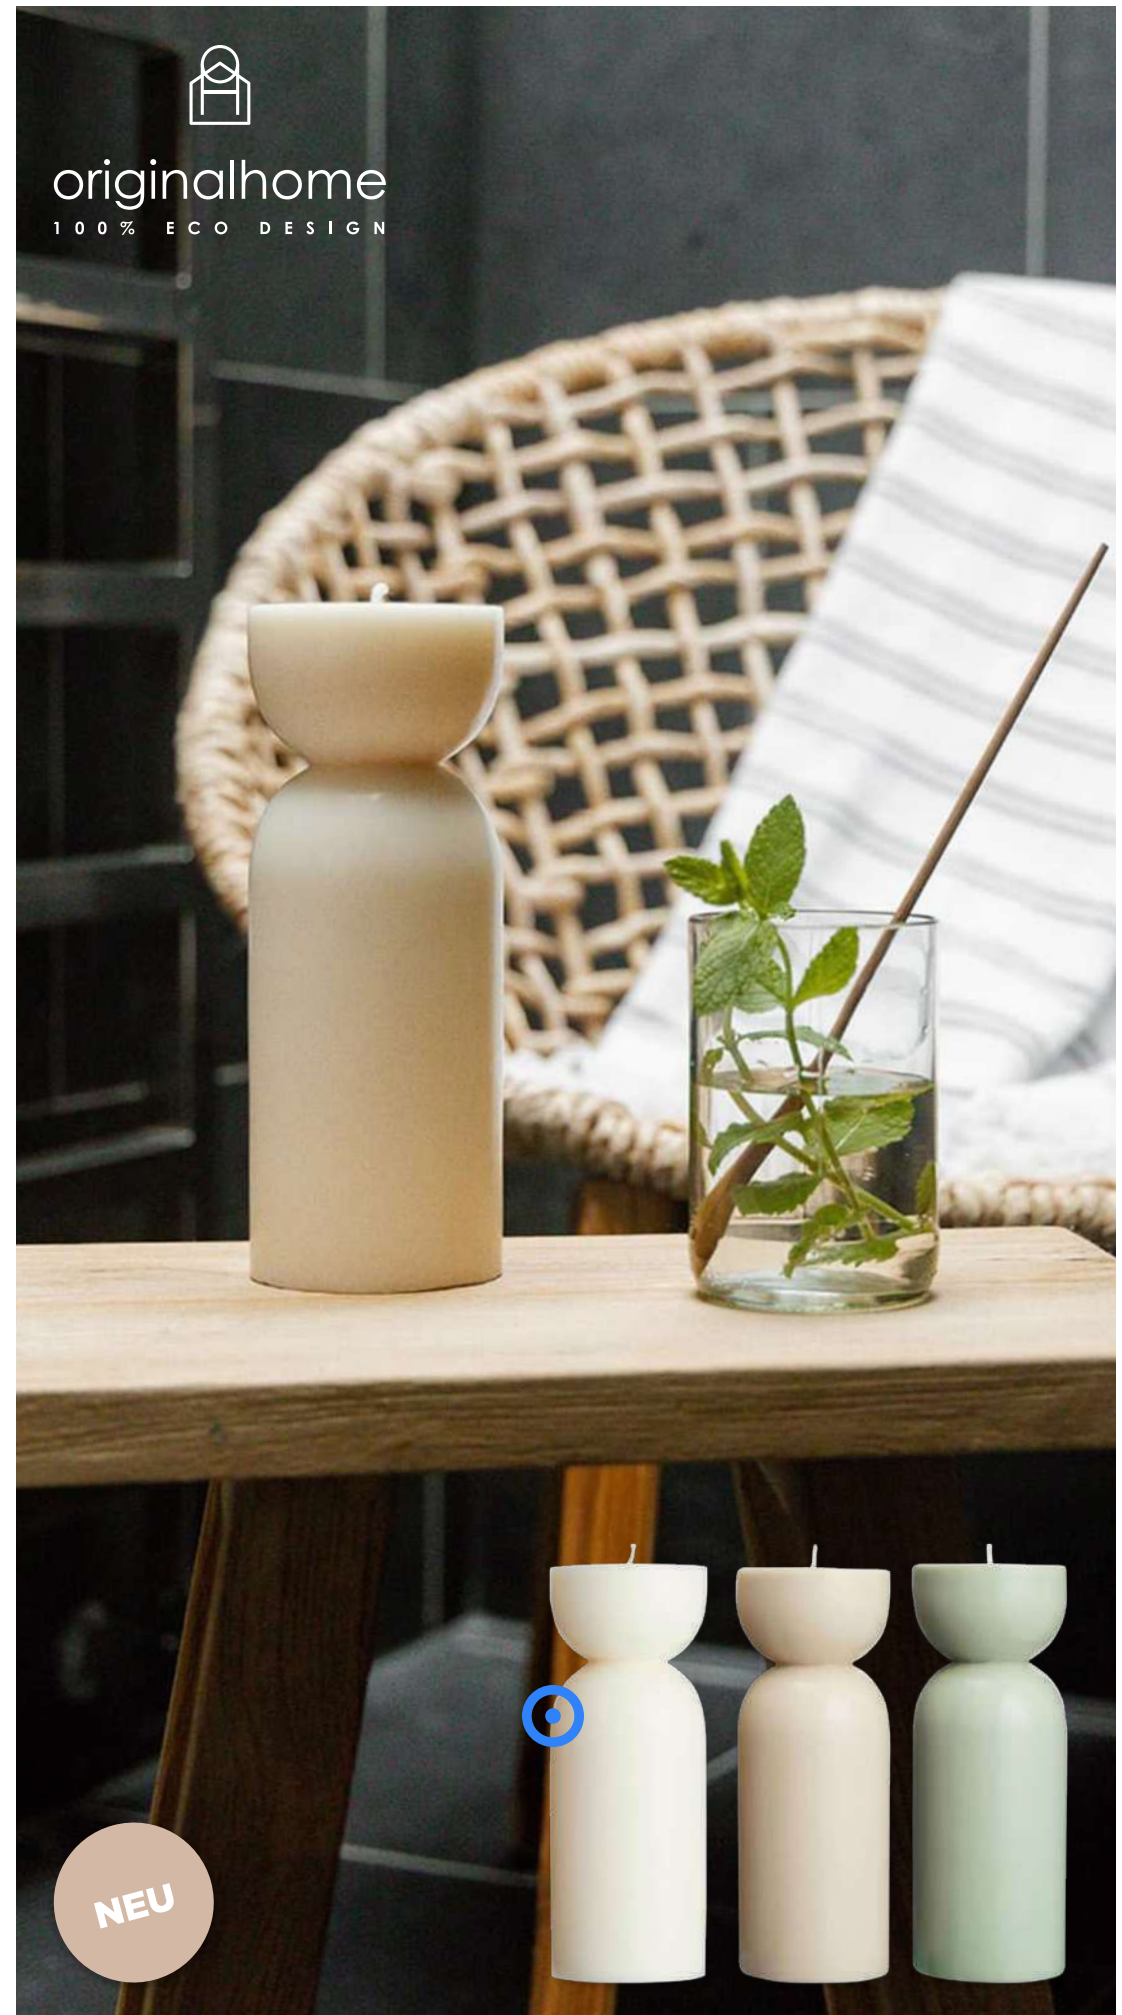

126427 | ORIGINALHOME BIO-KERZE - MEDIUM |
Palm kernel wax 100% | 7.5 x 20 cm | 4.612 kg CO2e

€ 32.62 | CHF 35.88 |