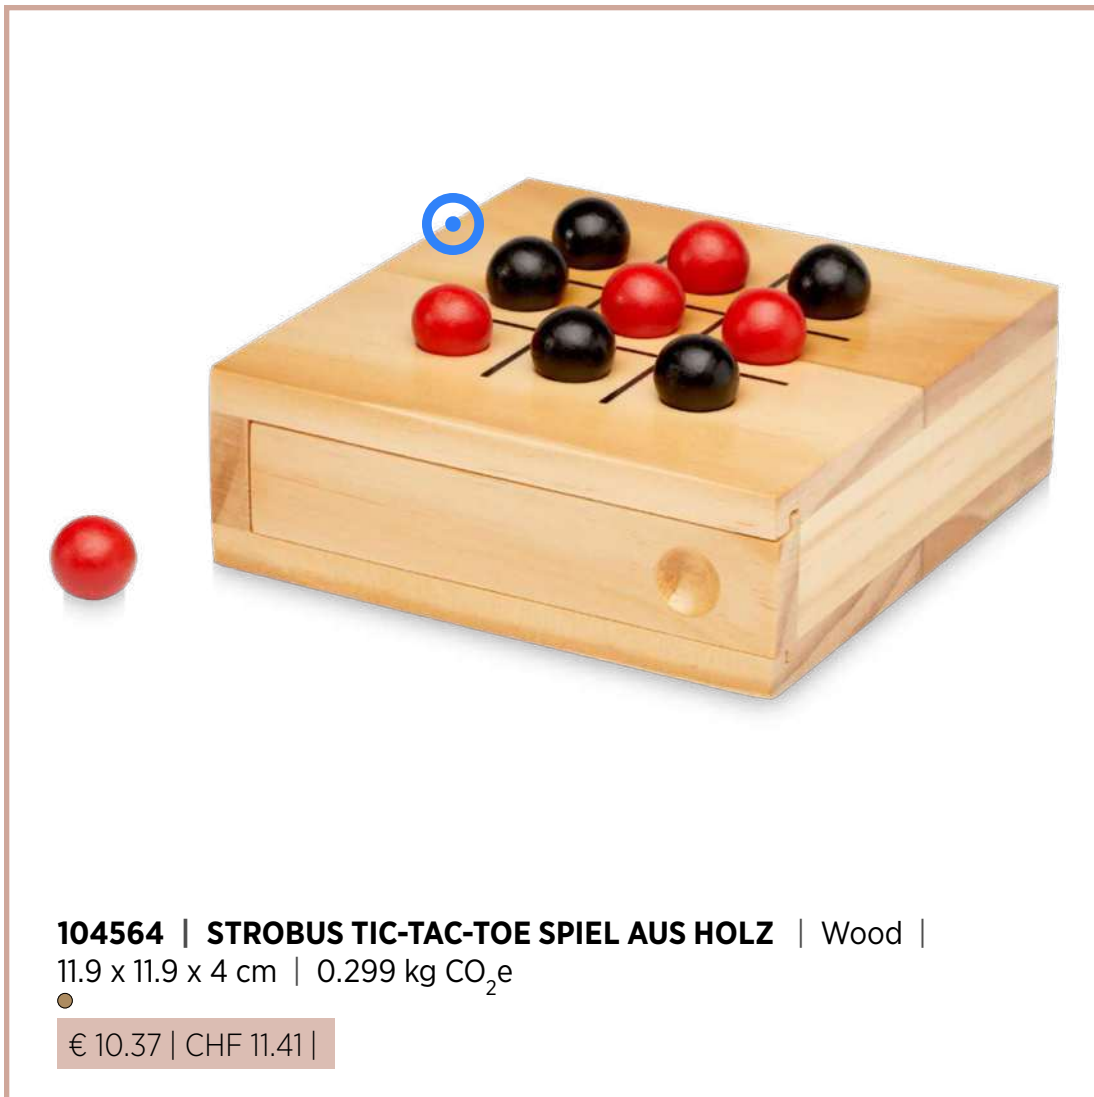

104564 | STROBUS TIC-TAC-TOE SPIEL AUS HOLZ | Wood |
11.9 x 11.9 x 4 cm | 0.299 kg CO₂e
€ 10.37 | CHF 11.41 |