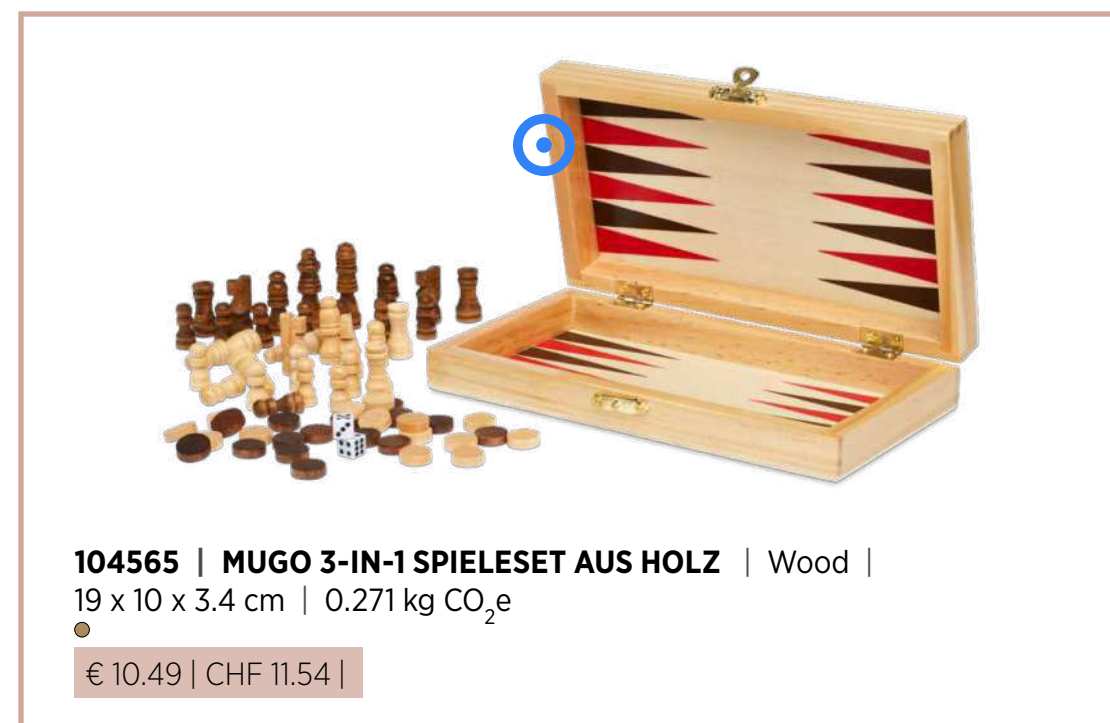

110029 | BRAINIAC 3-TEILIGES DENKSPORTSPIEL AUS HOLZ |
Wood | 18 x 8 x 7 cm | 0.486 kg CO₂e
€ 9.80 | CHF 10.78 |

104563 | KING SCHACHSPIEL AUS HOLZ | MDF | 21 x 10.3 x 2.7 cm |
0.292 kg CO₂e

104565 | MUGO 3-IN-1 SPIELESET AUS HOLZ | Wood |
19 x 10 x 3.4 cm | 0.271 kg CO₂e
€ 10.49 | CHF 11.54 |