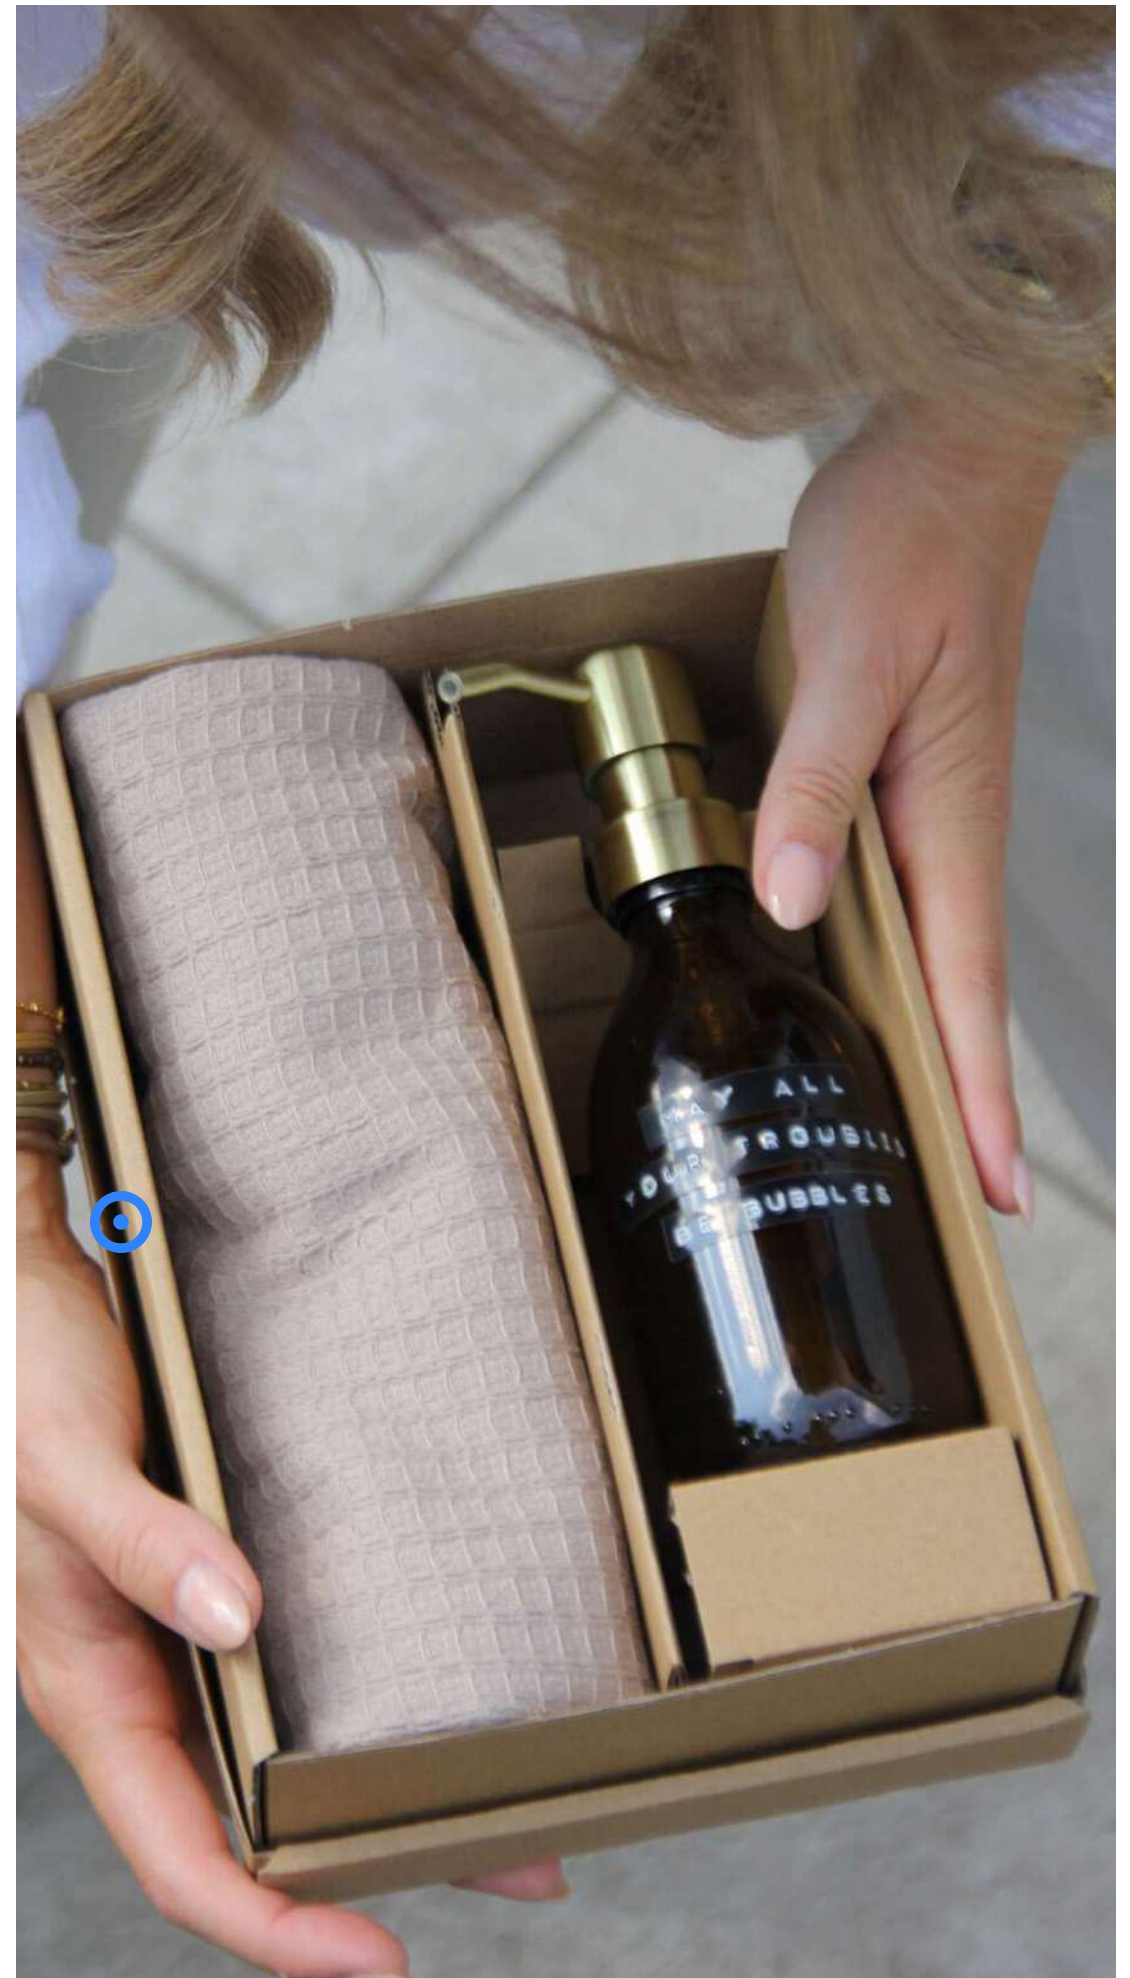

126322 | WELLMARK HAPPY HOME PRÄSENTSET |
Recycled glass 100% | 16 x 23.5 cm | 0.868 kg CO2e

€ 22.56 | CHF 24.82 |