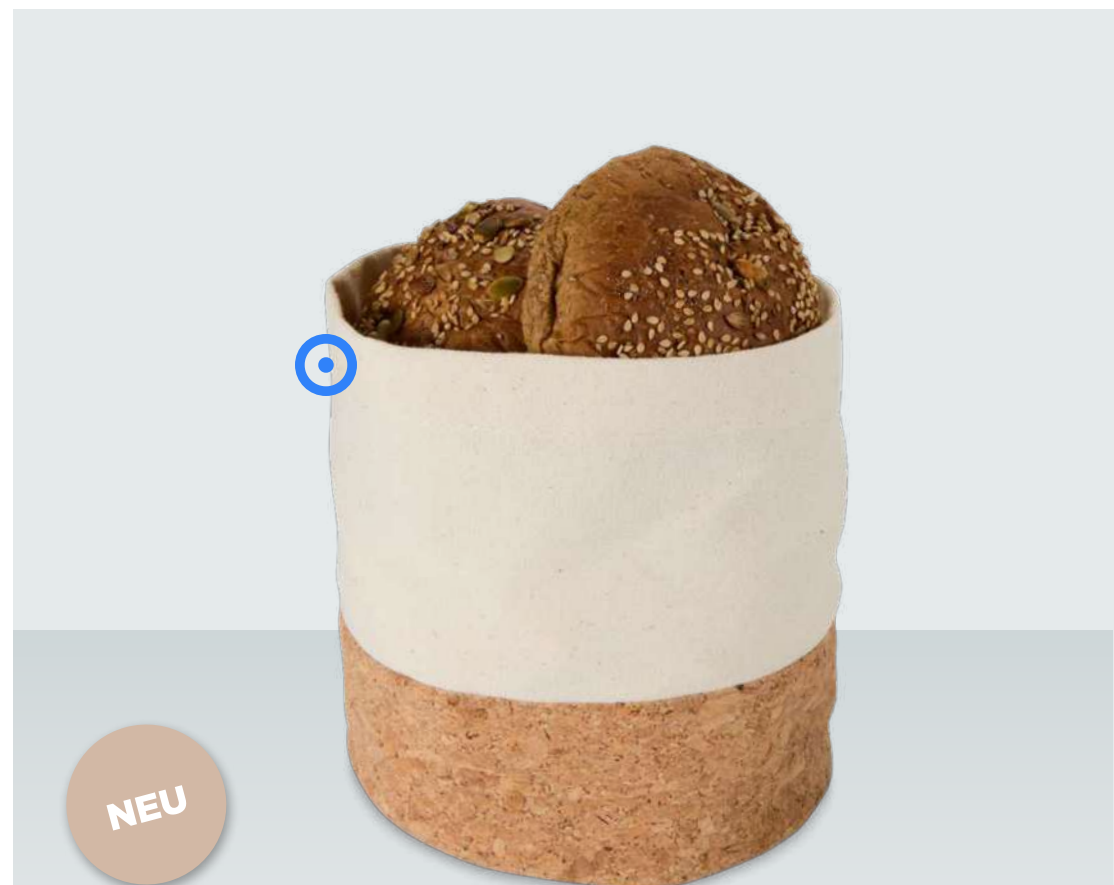

NEU

126370 | TOMA BROTKORB |
Cotton 100% | 15 x 15.5 cm | 0.196 kg CO2e

€ 2.43 | CHF 2.67 |