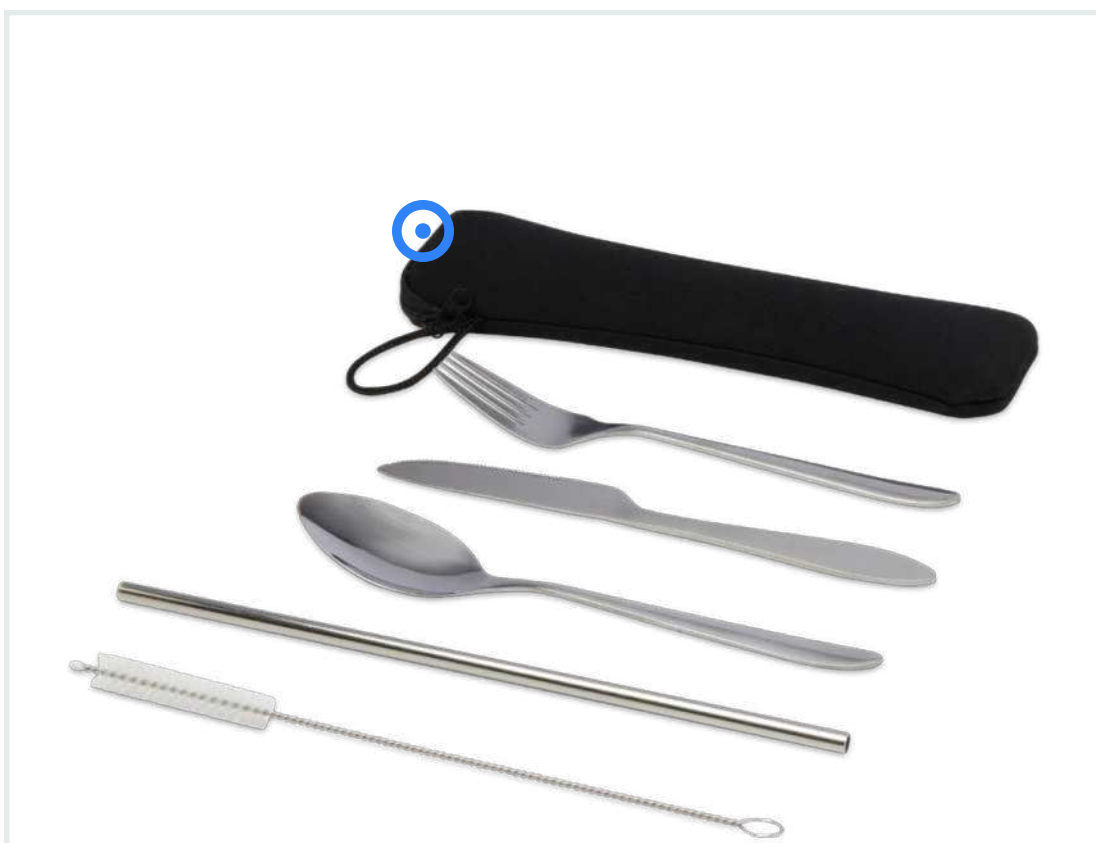

113413 | SHEEN 5-TEILIGES BESTECKSET AUS EDELSTAHL |
Stainless Steel 100% | 6.5 x 21.5 cm | 0.007 kg CO2e

€ 3.80 | CHF 4.18 |