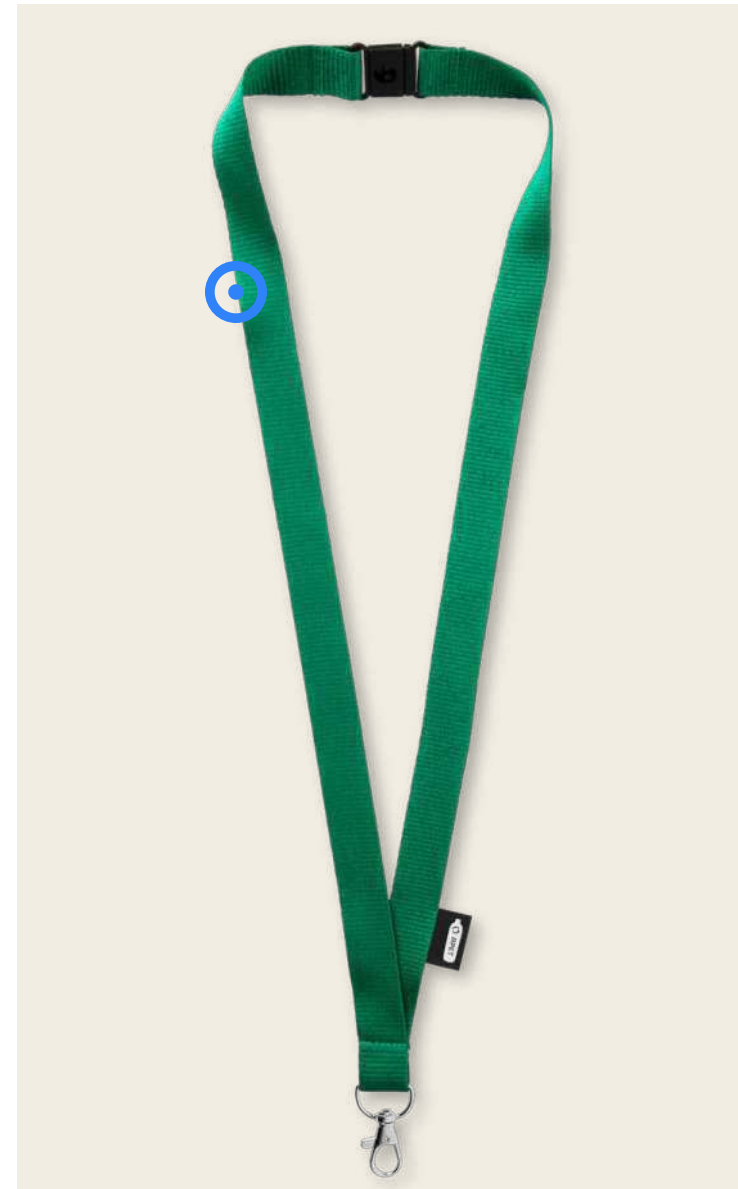

102517 | TOM SCHLÜSSELBAND AUS RECYCELTEM PET KUNSTSTOFF MIT SICHERHEITVERSCHLUSS | Recycled Plastic 100% | 2 x 0.2 x 45 cm | 0.025 kg CO₂e
●●●○●
€ 0.75 | CHF 0.83 |