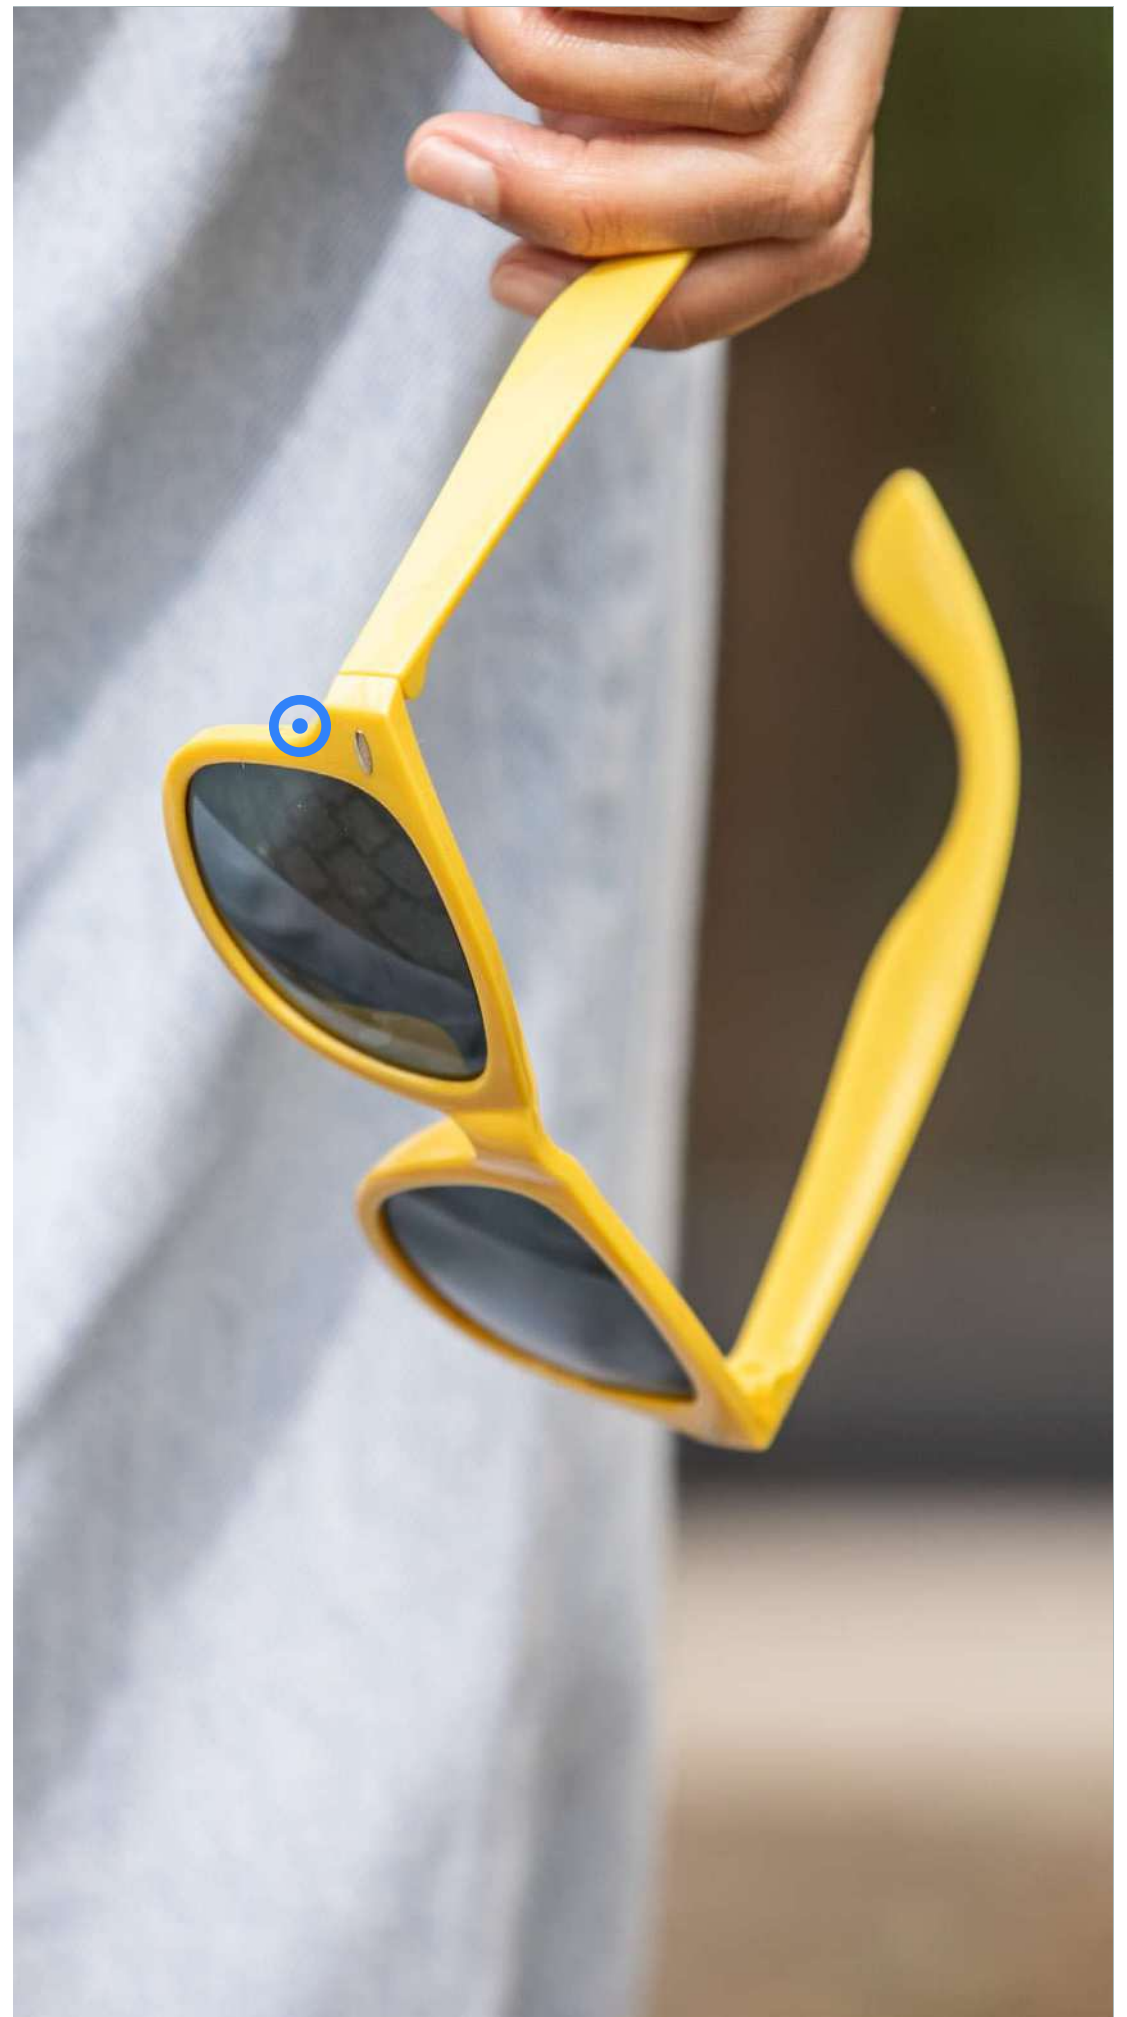

FITNESS- & SPORTARTIKEL

SCHIRME

BRANDS

CREATE YOUR OWN

SONNEN- BRILLEN

100345 | SUN RAY SONNENBRILLE | PC Plastic 100% |
14.5 x 15 x 5 cm | 0.168 kg CO₂e
●●●●●●●●
€ 0.82 | CHF 0.90 |

127004 | SUN RAY RPET SONNENBRILLE | Recycled PET Plastic |
14.5 x 15 x 5 cm | 0.067 kg CO₂e
●●●●●●●●
€ 1.25 | CHF 1.38 |